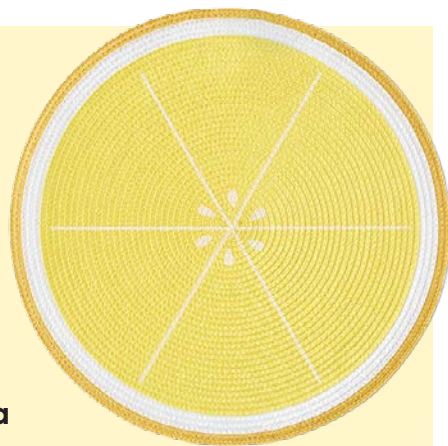

**15 zł**

Butelka  
w kształcie owocu  
z rurką i paskiem, poj. 350 ml

dostępna również:

**6 zł**

Mata stołowa  
śr. 38 cm

**10 zł**

Latarnia  
śr. 10,5 cm, wys. 12 cm

# Aksesoria i dekoracje

**HIT!**  
**CENOWY**

**12 zł**

**Dozownik do mydła**

ceramiczny,  
wymiary:  
7,5 x 7,5 x 18 cm

**6 zł**

**Mydelniczka**

ceramiczna,  
wymiary: 13,5 x 8,2 x 2,5 cm