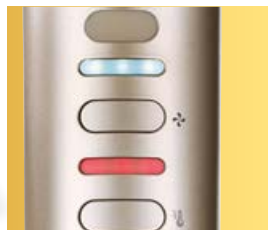

**funkcja
zapamiętywania
ustawień**

12

R 52/24 Artykuły prezentowane w materiale reklamowym znajdują się w sprzedaży w okresie jego obowiązywania albo według dat podanych przy produktach lub do wyczerpania zapasów. Ceny artykułów bez dekoracji. Sprzedaż artykułów tylko w ilościach detalicznych. Znaki firmowe i towarowe należą do ich właścicieli.