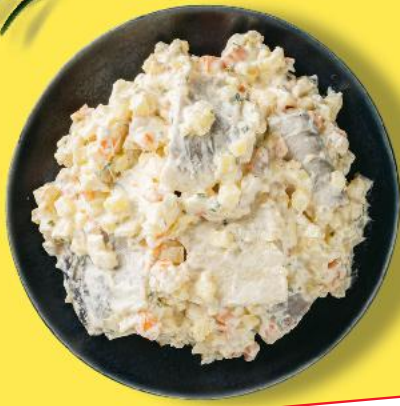

**GARMAŻERIA – STOISKO Z OBSŁUGĄ
OD CZWARTKU 10.04**

Zielone oliwki z czosnkiem 100 g

~~5,39~~ -25%
cena przed obniżką
3,99

Pikantne papryczki z serem 100 g

~~5,59~~ -28%
cena przed obniżką
3,99

Salatka śledziowa z jajkiem 100 g