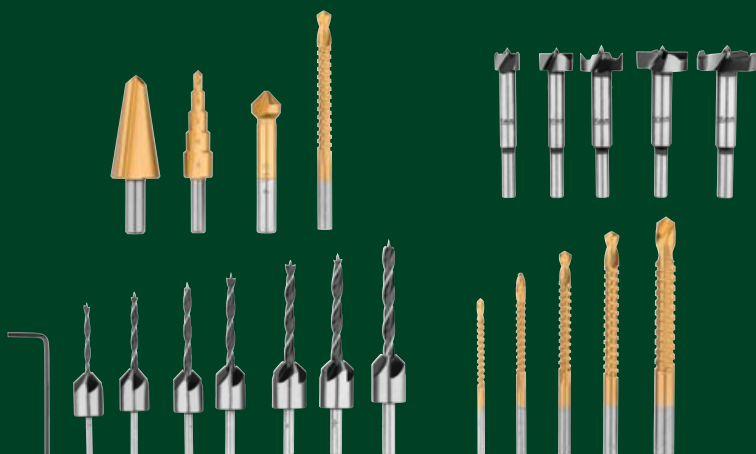

Zestaw do malowania, 6 lub 13 elementów

- 2 zestawy do wyboru

NOWOŚĆ

19,99

1 zestaw

**KUP TERAZ
ONLINE**

PARKSIDE®

Zestaw wiertel specjalnych

- 6 zestawów do wyboru

19,99

1 zestaw

**KUP TERAZ
ONLINE**

OD SOBOTY,
25.01

MODA DZIECIĘCA

lupilu®
pure collection

Z KARTĄ DUŻEJ RODZINY