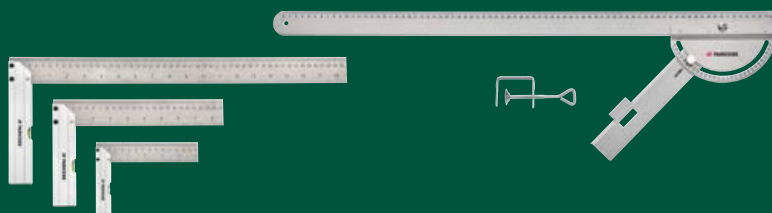

PARKSIDE®

**ZRÓB
TO
SAM!**

PARKSIDE®

Aksesoria pomiarowe

- do wyboru m.in.: poziomica do znakowania z uchwytem, szablon do precyzyjnego wiercenia, prowadnica kątowna lub komplet kątowników

29,99

1 szt./1 zestaw