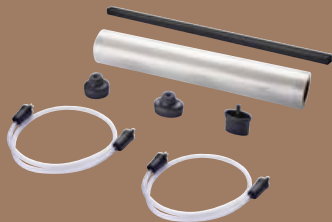

• 2 zestawy do wyboru

* najniższa cena z 30 dni przed obniżką/
cena poza promocją
Szczegóły promocji dostępne
w aplikacji Lidl Plus.

60 ZŁ TANIEJ

149,-*

89,-

1 zestaw

AKTYWUJ KUPON
I ZESKANUJ APLIKACJĘ

dostępny kolor:

w zestawie: zapasowa uszczelka,
rolka folii o dł. 3 m, 2 węże
próżniowe i 3 adaptory
do zaworów próżniowych

funkcja „wet” do przygotowania wilgotnych potraw
i funkcja „soft” do przygotowania delikatnych potraw