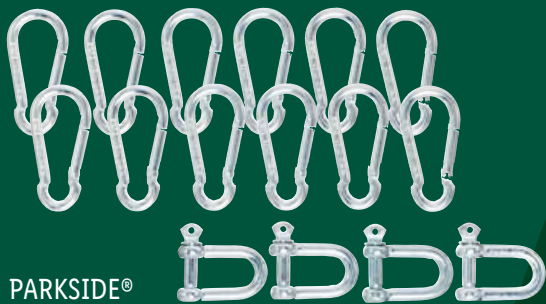

119,-

1 szt.

**KUP TERAZ
ONLINE**

2 poziomy jasności

wytrzymała, antypoślizgowa obudowa

PARKSIDE®

Karabińczyki lub szkle

- do wyboru zestaw 4, 5, 10 lub 12 sztuk