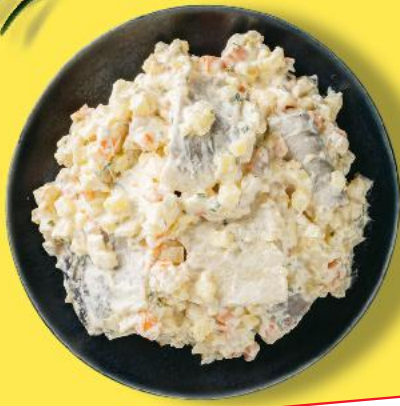

GARMAŻERIA – STOISKO Z OBSŁUGĄ

OD CZWARTKU 10.04

Zielone oliwki z czosnkiem 100 g

~~5,39~~ -25%
cena przed obniżką
3,99

Pikantne papryczki z serem 100 g

~~5,59~~ -28%
cena przed obniżką
3,99

Salatka śledziowa z jajkiem 100 g