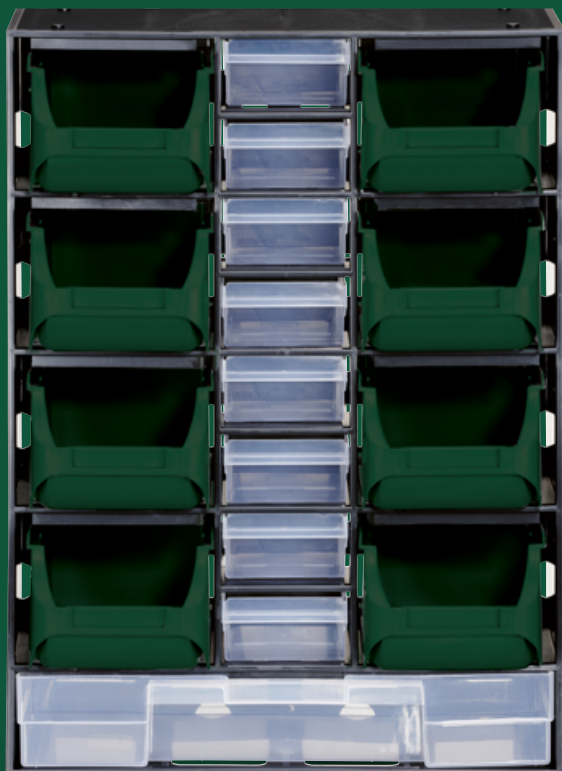

niezbędny pomocnik w utrzymaniu porządku w warsztacie lub garażu

ok. 30,5 × 41,5 × 16,5 cm

17 szuflad i etykiet samoprzylepnych

PARKSIDE®
Organizer na narzędzia

• 2 wzory

ok. 30,5 × 41,5 × 13,5 cm

33 szuflady i etykiety samoprzylepne