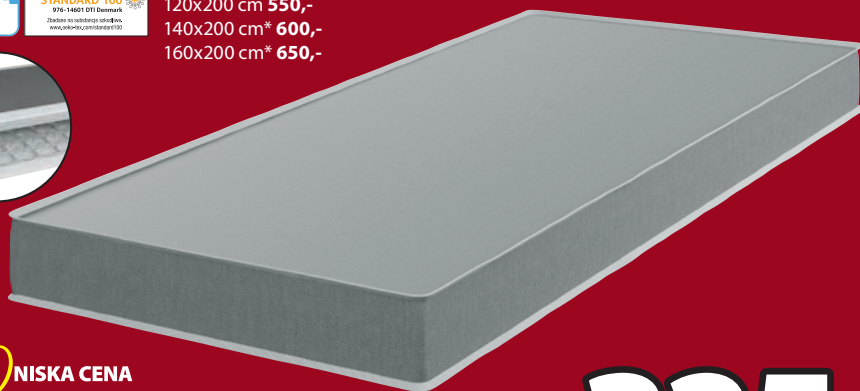

% % RABAT 30-60%
NA WYBRANE MATERACE SPRĘŻYNOWE
PONAD 30 ARTYKUŁÓW

GOLD
NAJWYŻSZA
JAKOŚĆ

25
LAT
GWARANCJI

PRODUKT
POLSKI

90x200 cm* ~~3899,-~~ 1500,-
140x200 cm* ~~6399,-~~ 2500,-
160x200 cm* ~~6999,-~~ 2750,-
180x200 cm* ~~7699,-~~ 3000,-

Rabat
60%

1350.-

DREAMZONE®

MATERAC SPRĘŻYNOWY GOLD S100

Luksusowy, dwustronny materac o gr. 28 cm z dwoma poziomami twardości i sprężynami wielokieszonowymi 505/m², podzielony na 7 stref komfortu. Wyścielany przepuszczającym powietrze lateksem i pianką poliuretanową z jednej strony oraz pianką wysokoelastyczną z drugiej strony. Elastyczne, pikowane poszycie nadające się do prania. Poszycie z regulującym temperaturę i wilgoć włóknem COOLMAX®. 80x200 cm* **1 SZT. 3499,-**

BASIC
NAJLEPSZA
CENA

90x200 cm **350,-**
120x200 cm **550,-**
140x200 cm* **600,-**
160x200 cm* **650,-**

ZAWSZE NISKA CENA

MATERAC SPRĘŻYNOWY BASIC S15

Dwustronny materac na sprężynach bonell 111/m², wyścielany pianką poliuretanową. Lekko pikowany. Wysokość 16 cm, 80x200 cm, **1 SZT.**

PLUS
KOMFORT
I JAKOŚĆ

15
LAT
GWARANCJI

PRODUKT
POLSKI

90x200 cm ~~1599,-~~ 800,-
100x200 cm* ~~2399,-~~ 1200,-
120x200 cm* ~~2499,-~~ 1250,-

140x200 cm ~~2699,-~~ 1350,-
160x200 cm ~~2999,-~~ 1500,-
180x200 cm* ~~3299,-~~ 1650,-