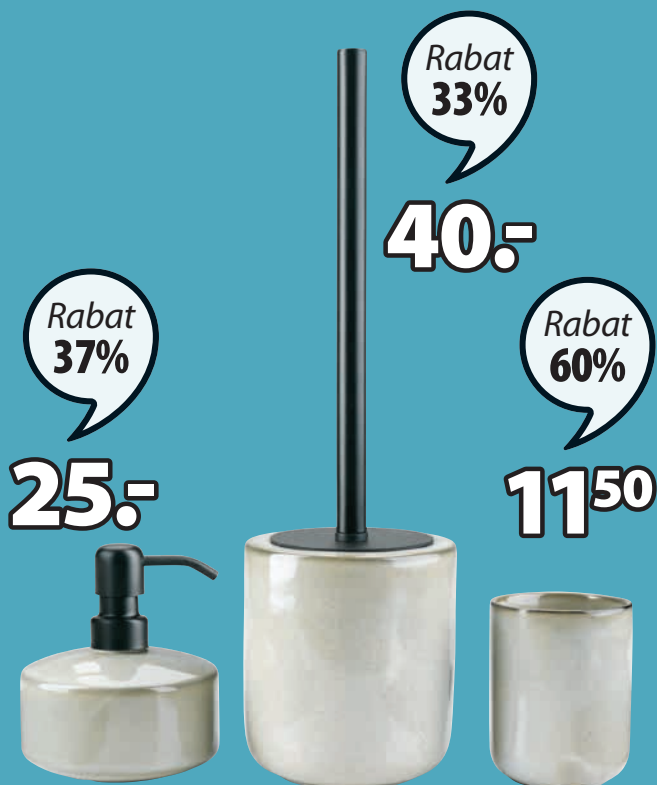

%

%

DNI ŁAZIENKI

RABAT DO 60%

NA WYBRANE ARTYKUŁY DO ŁAZIENKI

%

%

DOZOWNIK
MYDŁA KISA
Ś11 x W13 cm
1 SZT. 39,95

SZCZOTKA
TOALETOWA KISA
Ś12 x W39 cm
1 SZT. 59,95

KUBEK NA
SZCZOTECZKI DO
ZĘBÓW KISA
Ś8 x W10 cm 1 SZT. 29,95

Rabat
37%

25.-

Rabat
33%

40.-

Rabat
60%

11⁵⁰