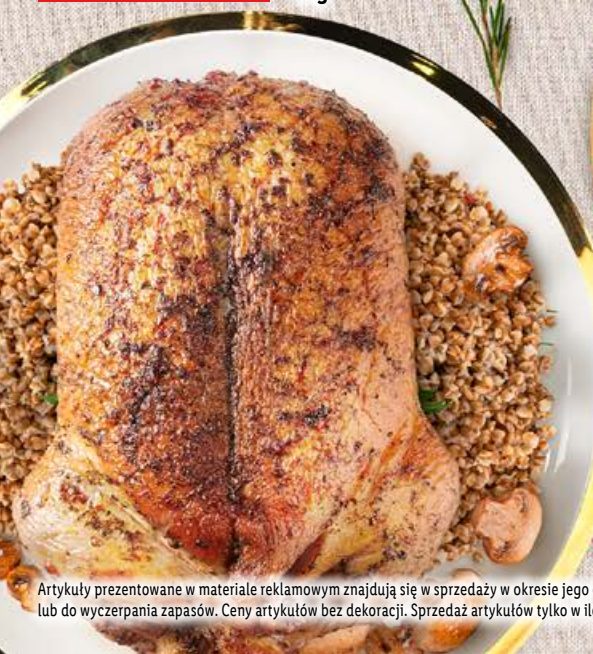

SUPERCENA

27,99

SKRAKUS
**Poledwiczka
do pieczenia**
1 kg

SUPERCENA

19,99

AMI
**Gęś z farszem
wolno
gotowana**
1 kg