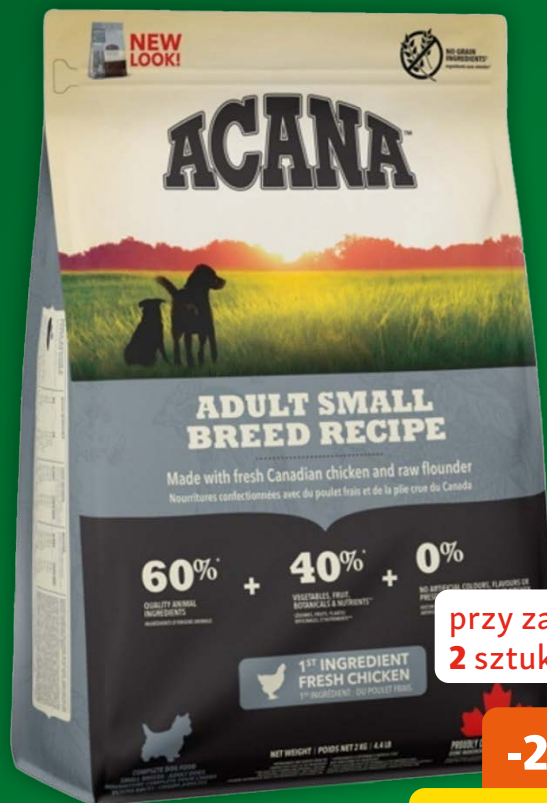

Oferta ważna
9–15 kwietnia

Produkty z reklamy

przy zakupie
6 sztuk

-25%

za 1 szt.
11,24
14,99

Brit Mono Protein 400 g
Mokra karma dla psa. Wszystkie rodzaje.
(1 kg = 28,10 zł)
Najniższa cena w ciągu 30 dni przed obniżką: 14,99 zł

przy zakupie
12 sztuk

-43%

za 1 szt.
1,99
3,49

Gourmet Gold 85 g
Mokra karma dla kota. Wybrane rodzaje.
(100 g = 2,34 zł)
Najniższa cena w ciągu 30 dni przed obniżką: 3,49 zł

przy zakupie
12 sztuk

-30%

za 1 szt.

3,84

5,49

Tylko w
maxi zoo

SELECT GOLD Sensitive 100 g
Mokra karma dla psa. Wybrane rodzaje.
(100 g = 3,84 zł)
Najniższa cena w ciągu 30 dni przed obniżką: 5,49 zł

przy zakupie
2 sztuk

-25%

za 1 szt. od

74,99