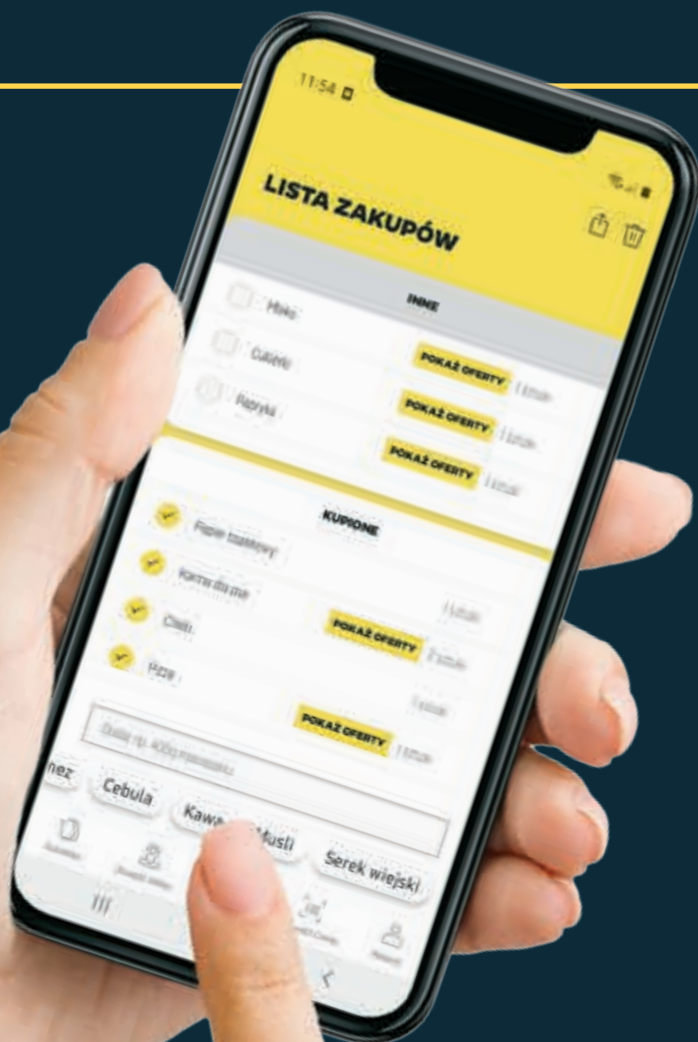

9⁹⁹
~~14⁹⁹~~

33% TANIEJ!

CO MIESIĄC NOWA, WYJĄTKOWA OFERTA

Oferta obowiązuje od 2.05 do 31.05.2024 r. lub do wyczerpania zapasów.

Netto

OD PONIEDZIAŁKU DO SOBOTY

SZUKAJ NOWEJ OFERTY
W NAJBLIŻSZY **PONIEDZIAŁEK**

Netto 

**Sprawdź gazetki
ulubionych sieci na stronie**

ding.pl

ROSSMANN