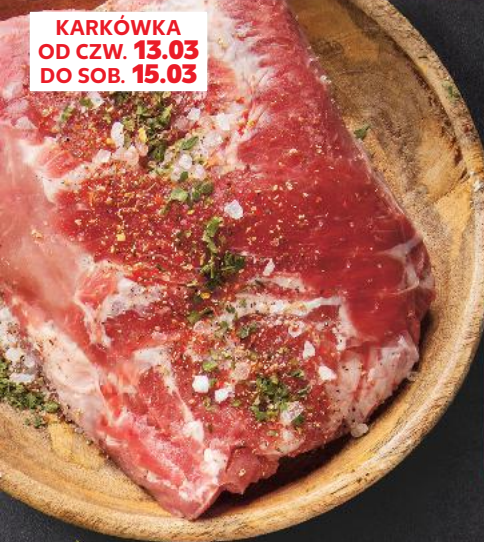

**34% TANIEJ!**  
najniższa cena z 30 dni przed obniżką **9,89**  
**6,49**

**KARKÓWKA**  
OD CZW. 13.03  
DO SOB. 15.03

**STOISKO Z OBSŁUGĄ**

**Karkówka wieprzowa**  
bez kości,  
do pieczenia w całości  
lub na steki  
1 kg