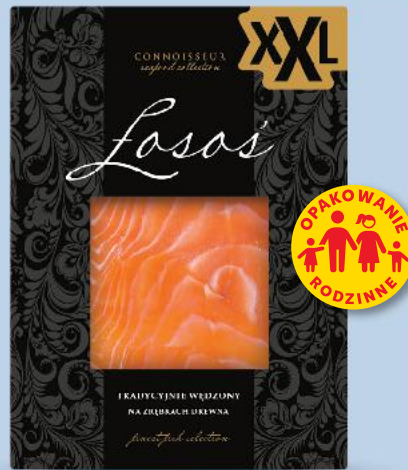

CONNOISSEUR
Łosoś wędzony
na zimno, plastry
200 g opakowanie
(=1 kg 94,95)

SUPERCENA
tylko
18,99