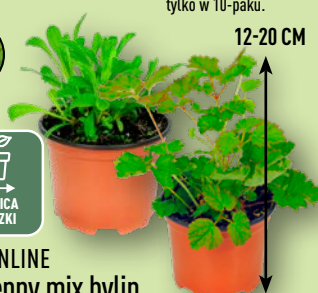

12-20 CM

GARDENLINE
Wiosenny mix bylin
Sztuka
różne rodzaje i kolory, m.in.:
dzwonek skupiony, złocień
wielki, chaber górski

3,99

*Najniższa cena sprzed pierwszej obniżki.

WYBIERAM JAKOŚĆ,
UWIELBIAM SUPER CENY