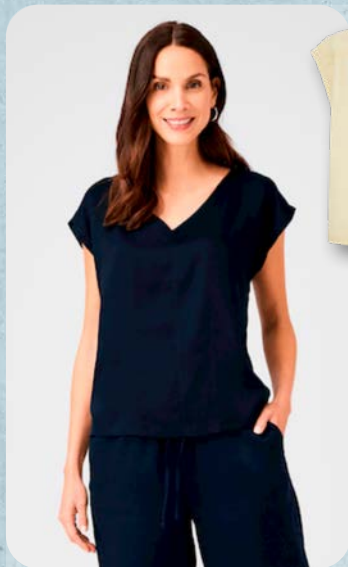

ODZIEŻ DAMSKA W SUPER CENACH

UP2FASHION Bluzka damska

Sztuka
100% lyocell (TENCEL™);
dwa rodzaje
Rozmiary: S-L

24,99

UP2FASHION Spodnie jogger damskie

Para
ze sznurkiem w pasie;
różne rodzaje
Rozmiary: S-L
Nie wszystkie modele
dostępne są w każdym
rozmiarze