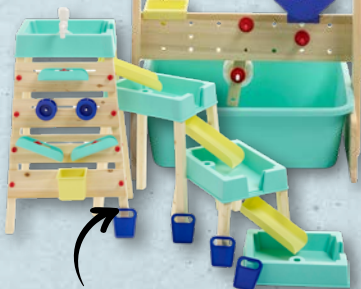

możliwość
tworzenia
różnych
konstrukcji

PLAYLAND
Drewniany
tor wodny

Sztuka
do zabawy w ogrodzie

-50%

89,99

179,99*

STANDARD
100
23.HBD.34606
Hohenstein HTTI