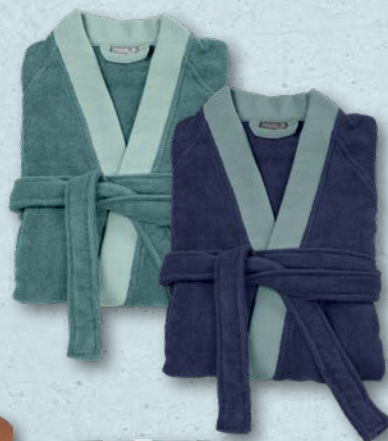

MIESZAJ DOWOLNIE

**WSZYSTKIE
AKCESORIA
I TEKSTYLIA
ŁAZIENKOWE**

**DRUGI TAŃSZY
PRODUKT**

**80%
TANIEJ**

MIESZAJ DOWOLNIE

Oferta obowiązuje od 08.04.2026 do 14.04.2026 r. lub do wyczerpania zapasów. Rabat obowiązuje na każdy drugi tańszy produkt przy zakupie dwóch produktów lub wielokrotności. Oferta nie obejmuje Ziemi. Oferta i dostępność artykułów może różnić się pomiędzy sklepami.