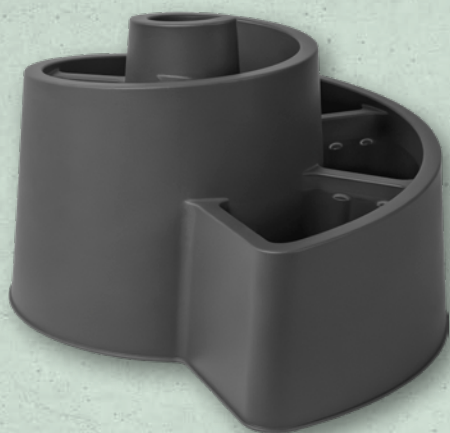

24,99

GARDENLINE
Siatka ogrodzeniowa

- Sztuka
splot sześciokątny; szerokość oczek: ok. 2,5 cm;
do wyboru:
- ocynkowana – szer. x dł. ok. 52 cm x 12 m
 - z powłoką z tworzywa sztucznego
– szer. x dł. ok. 52 cm x 10 m

34,99

GARDENLINE
Konewka

Sztuka
pojemność: 10 l

19,99

GARDENLINE
Tyczki do roślin

- Zestaw
do wyboru:
- spiralne tyczki do roślin (2 szt.)
– lekkie, nierdzewne;
wymiary (dł. x śr.): ok. 120 x 1 cm
 - tyczki do roślin (4 szt.) – stalowa rurka
z plastikową powłoką;
wymiary (dł. x śr.): ok. 120 x 1,6 cm

14,99

od soboty 11.04

GARDENLINE®

BELAVI
Donica spiralna

Sztuka
do zastosowania wewnątrz
i na zewnątrz;
wymiały: ok. 52 x 43 x 32 cm;
pojemność: 12,1 l

39,99

GARDENLINE
Rękawice ogrodowe damskie, 2 pary
100% poliester;
mankiet: 93% poliester, 7% elastodien (naturalny kauczuk);
różne rodzaje
Rozmiary: 7-9 (S-L)
Produkt dostępny tylko w 3-paku.