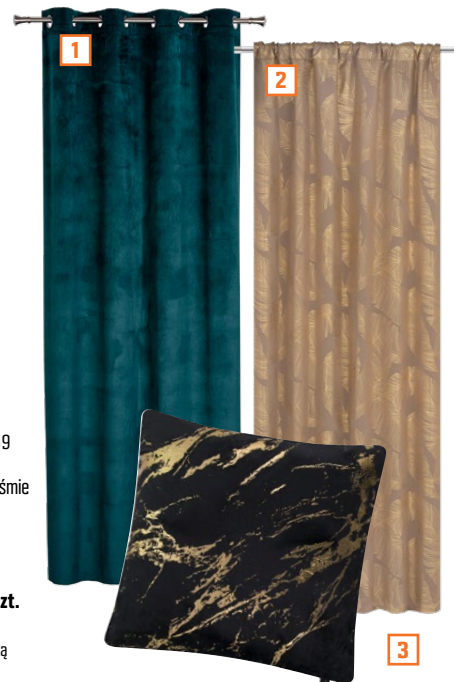

Najniższa cena z 30 dni przed obniżką we wszystkich sklepach OBI: 109,-

Taniej o 20%

~~109,-~~
87,20 szt.

1 Zasłona Grater na przelotkach

wym. 140 x 260 cm, nr OBI 7105059

Dostępne również:

2 Zasłona zaciemniająca Great na taśmie

wym. 135 x 300 cm,

kolor beżowy 119,-** **95,20 szt.**

nr OBI 7170806

3 Poduszka Endless Chic

wym. 45 x 45 cm 54,99** **43,99 szt.**

nr OBI 6775043

*Promocja obowiązuje od 04.12 do 24.12.2024 r., nie dłużej jednak niż do wyczerpania zapasów. Promocja dotyczy wybranych towarów wskazanych w regulaminie. Cena sprzedaży na etykiecie towaru jest ceną promocyjną uwzględniającą rabat. Cena skreślona na etykiecie towaru to najniższa cena z 30 dni przed obniżką we wszystkich sklepach OBI albo najniższa cena od wprowadzenia towaru we wszystkich sklepach OBI. Promocja nie łączy się z innymi promocjami. Szczegóły promocji w regulaminie dostępnym w sklepach OBI i na obi.pl.

PANELE WINYLOWE

■ 100% wodoodporne ■ Ciepłe i ciche w użytkowaniu ■ Łatwe w pielęgnacji
■ Łatwe w montażu ■ Uniwersalne – do wszystkich pomieszczeń