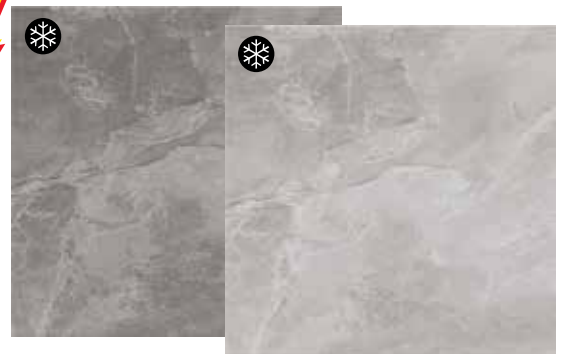

HOT CENA
6,49

**Płyn 500 g
TYTAN**
1. do czyszczenia szyby
kominkowych
2. do usuwania przypaleń
(12,98 zł/kg)