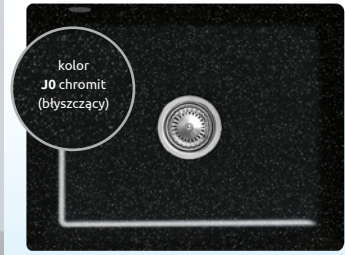

kolor
J0 chromit
(błyszczący)

potwierdź
cenę
kodem QR

**3310 01 J0
SUBWAY 60SU**

komora podwieszana ceramiczna /
wymiar 545 x 440 mm / kolor chromit

3899 zł
02 korek automatyczny

3399 zł
01 korek manualny