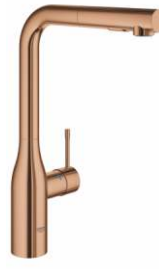

BRUSHED WARM SUNSET
30270DL0

WARM SUNSET
30270DA0

1799 zł