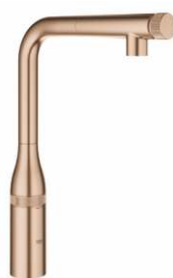

## GROHE Smart Control Kitchen - ergonomia i wygoda

**PHANTOM  
BLACK**  
31928KF0  
**2999 zł**

Accent z funkcją SmartControl

**GRAFIT**  
30444AL0  
**2799 zł**

**MIEDZIANE ZŁOTO**  
30444DL0  
**2799 zł**