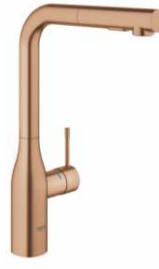

BRUSHED WARM SUNSET
30270DL0

1899 zł