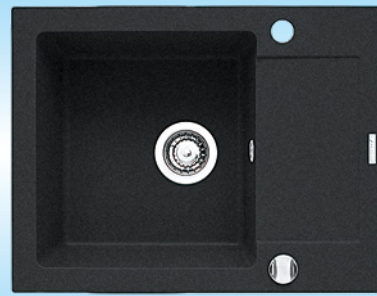

SUPER OFERTA