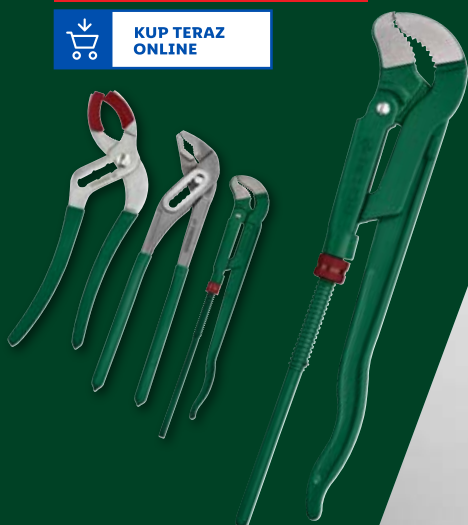

## Klucz lub zestaw 3 kluczy hydraulicznych

\* najniższa cena z 30 dni przed obniżką

**28% TANIEJ**

~~69,99~~

**49,99**

1 szt./1 zestaw

KUP TERAZ  
ONLINE

do prac w instalacjach  
wodociągowych i grzewczych