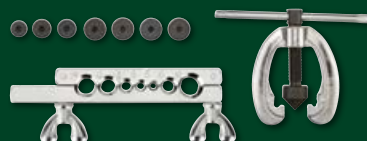

zestaw do kielichowania rur