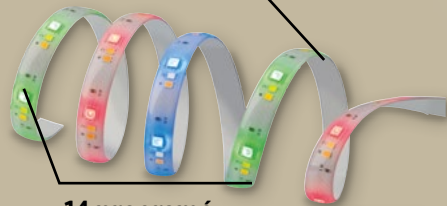

samoprzylepna taśma  
z możliwością  
skracania

14 programów  
zmiany koloru  
oraz 11 stałych  
kolorów

także  
na [lidl.pl](http://lidl.pl)