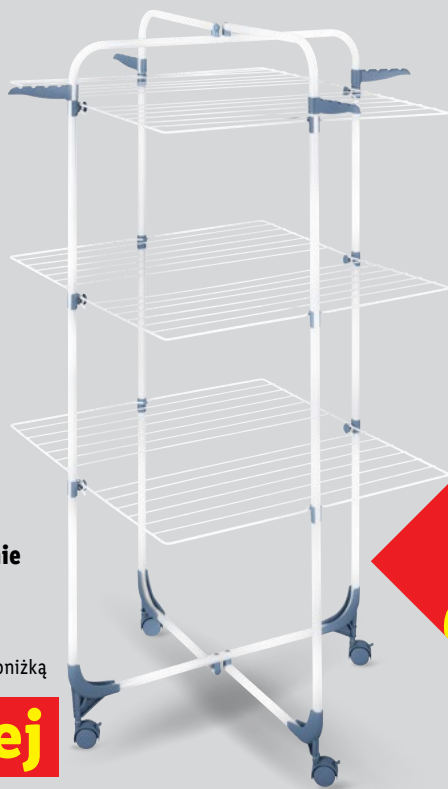

regulowana moc ssania

**150 zł taniej**

**399,-** ~~549,-\*~~

1 zestaw

**W5**  
**Pionowa suszarka na pranie**

łączna dł. linek: 30 m

wymiary po rozłożeniu:

65 × 136 × 70 cm