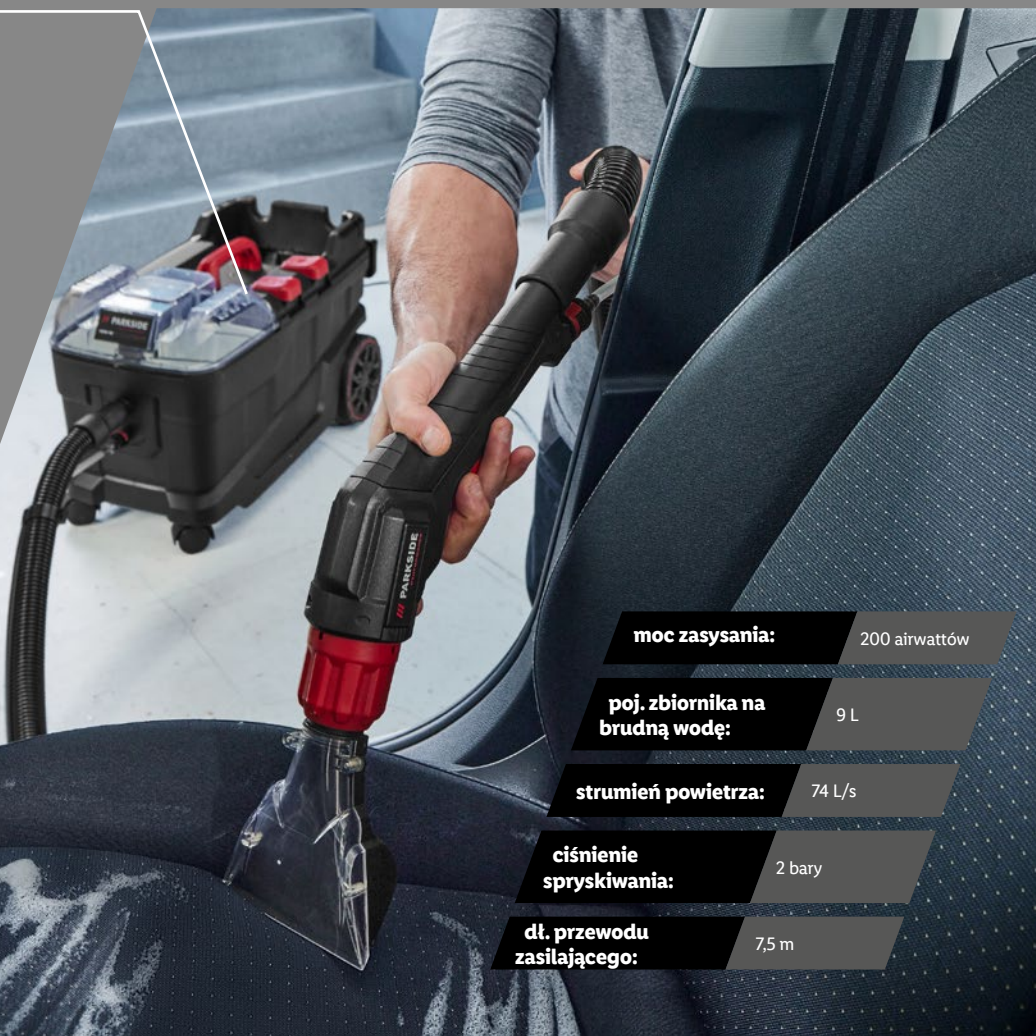

moc zasysania: 200 airwattów

poj. zbiornika na
brudną wodę: 9 L

strumień powietrza: 74 L/s

ciśnienie
spryskiwania: 2 bary

dł. przewodu
zasilającego: 7,5 m

także na [lidl.pl](https://www.lidl.pl) Artykuł jest dostępny także na [lidl.pl](https://www.lidl.pl) – sprawdź szczegóły.

Więcej na [lidl.pl](https://www.lidl.pl)

39
R 21/26