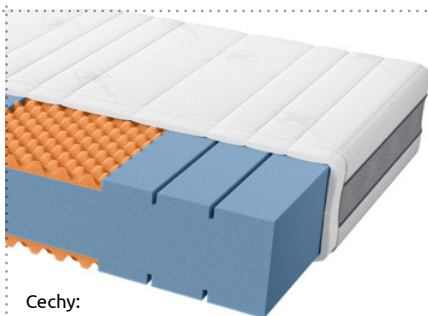

PO PRZYSTĄPIENIU DO PROGRAMU GWARANCYJNEGO BRW **

GWARANCJA

25
lat

Cechy:

- pow. spania 160x200 cm
- profilowana pianka wysokoelastyczna
- profilowana pianka memory
- 7 stref komfortu
- efekt masażu
- taśma wentylacyjna 3D
- pralny pokrowiec Silver+ (jony srebra)
- wysokość ok. 22 cm
- twardość: wysoka (H3)

• Mildos 90	1299,-*	999,-
• Mildos 140	1999,-*	1559,-

Materac Mildos 160

oszczędzasz 500,-

1699,-

Łóżko Zalea 160

SxDxW: 178x210x108 cm
pow. spania: 160x200 cm

1. NEVE_03_BEŻOWY
  2. NEVE_85_SZARY
2. łóżko kontynentalne
   pojemnik na pościel