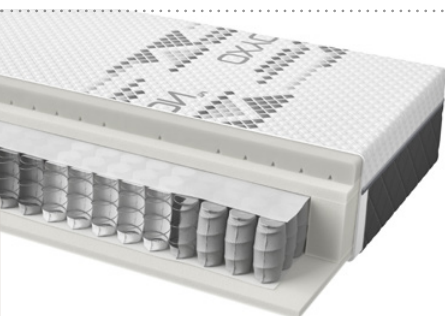

• Luxurius 90	1449,-*	869,-
• Luxurius 120	1849,-*	1099,-
• Luxurius 140	2149,-*	1069,-
• Luxurius 180	2649,-*	1589,-

Materac Luxurius 160

**-40%**

**1439,-**

PO PRZYSTĄPIENIU DO PROGRAMU GWARANCYJNEGO BRW \*\*