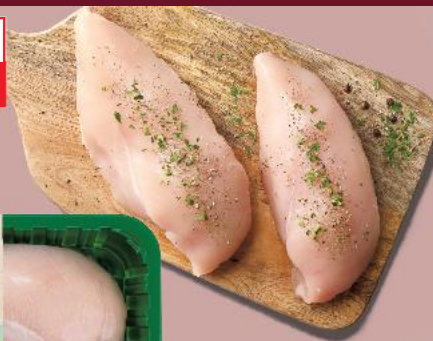

KURCZAK SIELSKI
Filet z piersi kurczaka
1 kg

-21%
cena przed obniżką 36,99
28,99

- ☒ CHÓW BEZ ANTYBIOTYKÓW
- ☒ KARMIONY PASZĄ ROŚLINNĄ BEZ SUROWCÓW GMO
- ☒ ROŚNIE ŚREDNIO 30% WOLNIEJ NIŻ STANDARDOWY KURCZAK