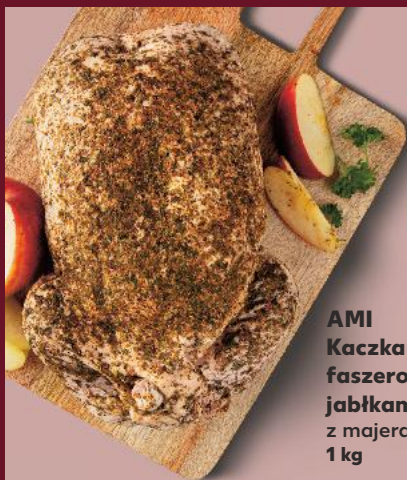

PRODUKT POLSKI

-30%
 cena przed obniżką 11,48
7,99

SOKOŁÓW
Danie tatarskie
250 g opakowanie
 (=1 kg 27,96)

-33%
 cena przed obniżką 10,49
6,99

Burger cielęcy
250 g opakowanie
 (=1 kg 43,96)

SUPERCENA
 tylko
10,99