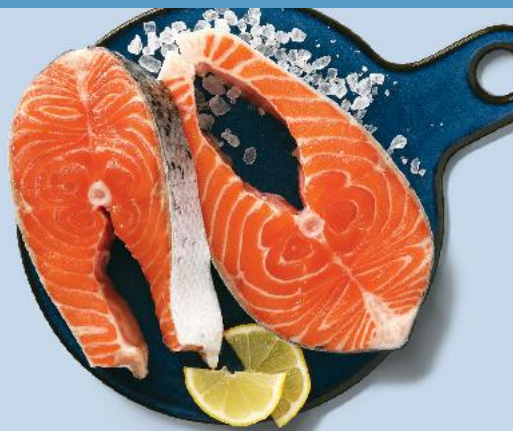

CONNOISSEUR
Łosoś świeży dzwonek 100 g

SUPERCENA
tylko
6,49

WYBRANE PRODUKTY
W PROMOCJI
NAWET DO
-20%
OSZCZĘDNOŚCI