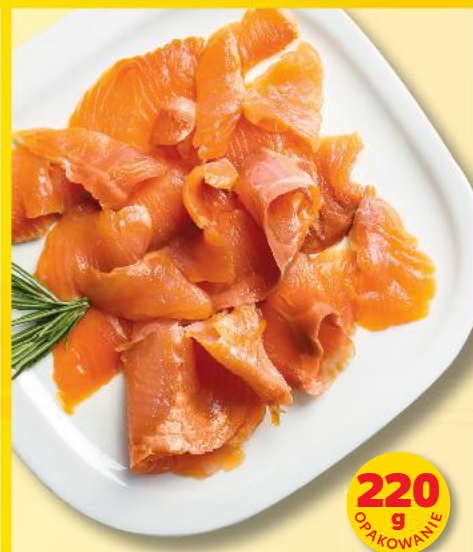

XXL XXL

**DUŻE OPAKOWANIA
WIĘKSZE OSZCZĘDNOŚCI!**

CLASSIC
Delikatess
Bacon-Scheiben
zum Backen und Braten
roher Bauchspeck ohne Knorpel und Schwarte
gepökelt und geräuchert
Spitzenqualität

333 g
OPAKOWANIE

XXL
XXL
XXL
XXL
XXL

CLASSIC
Bekon
w plastrach
333 g opakowanie
(=1 kg 36,33)

SUPERCENA
tylko
11,99

CLASSIC
Schwarzwälder Schinken
g.g.A.
handgesalzen
über Tannenholz geräuchert
mit Meeres-
Wieschen
geräucht

250 g
OPAKOWANIE

XXL
XXL
XXL
XXL

CLASSIC
Szynka
szwarzwaldzka
250 g opakowanie
(=1 kg 43,96)

SUPERCENA
tylko
10,99

CLASSIC
NORWEGISCHER
Räucher-Lachs
in Scheiben
TRADITIONELL KALTGERÄUCHERT

220 g
OPAKOWANIE

XXL
XXL
XXL
XXL

GGN CERTIFIED FARMING
www.ggn.org

NUTRI-SCORE
A
B
C
D
E

CLASSIC
Łosoś wędzony
na zimno, XXL
220 g opakowanie
(=1 kg 90,45)

SUPERCENA
tylko
19,90

500 g
OPAKOWANIE

CLASSIC
Mleko zagęszczone 4% tł.
500 g opakowanie
(=1 kg 7,38)

SUPERCENA
tylko
3,69

CLASSIC
Kondens-milch
teilentrahmt,
wärmebehandelt
4% Fett

500 g
OPAKOWANIE

XXL
XXL
XXL