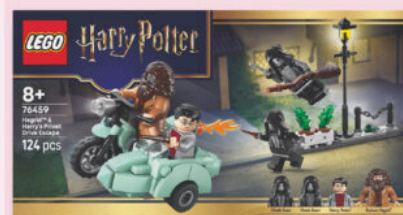

59⁹⁹
1 szt.

**Ucieczka Hagrida i Harry'ego
z Privet Drive 76459**
Lego Harry Potter
**Kociołek: Sekretna sala
zając z eliksirów 76464 - 189,99**

LEGO BOTANICALS