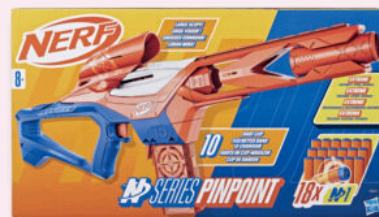

Nerf N Series Pinpoint  
Orbico  
Super Soaker  
Mega Dunk Fill - **22,99**

**59<sup>99</sup>**  
1 szt.

**SUPERCENA!**

Gra Monopoly Junior Farma  
Winnig Moves  
Psy/Koty - **89,99**  
Polska jest piękna - **124,99**  
Lilo & Stich - **139,99**