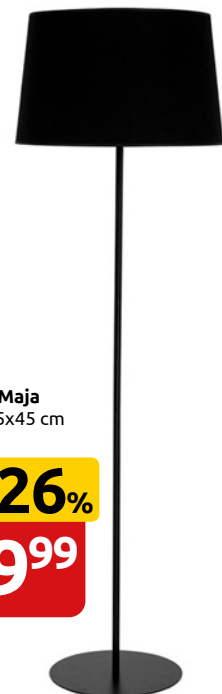

~~159⁹⁹*~~
129⁹⁹

~~16⁹⁹*~~ **-50%**
8⁴⁹

~~17⁹⁹*~~ **-50%**
8⁹⁹

Lampa podłogowa Maja
wym. 148x45x45 cm
1xE27 60W

~~499⁹⁹*~~ **-26%**
369⁹⁹