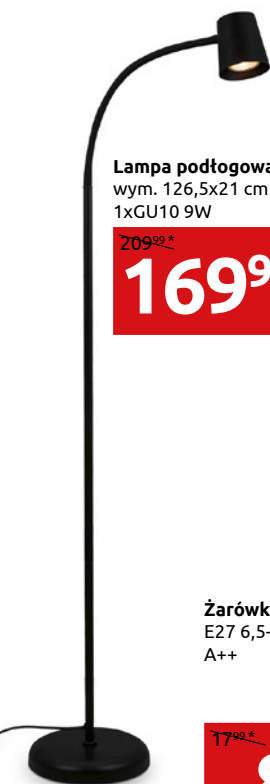

**Lampa sufitowa Sardo**  
wym. 22x39 cm  
3xE27 40W

~~339<sup>99</sup>\*~~  
**279<sup>99</sup>**

**Lampa sufitowa Cedr**  
wym. 45x36 cm  
3xE14 20W

~~549<sup>99</sup>\*~~ **-23%**  
**419<sup>99</sup>**

**Lampa sufitowa Lugano**  
wym. 18x50 cm  
3xE27 40W

~~159<sup>99</sup>\*~~  
**129<sup>99</sup>**

**Lampa wisząca Geronimo**  
wym. 120x18x108 cm  
LED 35W (1270lm/3000K)

~~499<sup>99</sup>\*~~ **-28%**  
**359<sup>99</sup>**

**Lampa stołowa Grzybek**  
wym. 36x18x18 cm  
1xE14 25W

~~94<sup>99</sup>\*~~ **-42%**  
**54<sup>99</sup>**

**Lampa wisząca Larosa**  
wym. 85x65 cm  
5xE27 5W

~~669<sup>99</sup>\*~~  
**549<sup>99</sup>**

**Lampa podłogowa Skriva**  
wym. 126,5x21 cm  
1xGU10 9W

~~209<sup>99</sup>\*~~  
**169<sup>99</sup>**

**Lampa wisząca Sardo**  
wym. 107x13cm  
1xE27 40W

~~159<sup>99</sup>\*~~  
**129<sup>99</sup>**

**Żarówka LED**  
GU10 7,5W (570lm/4000K)  
KL.A+