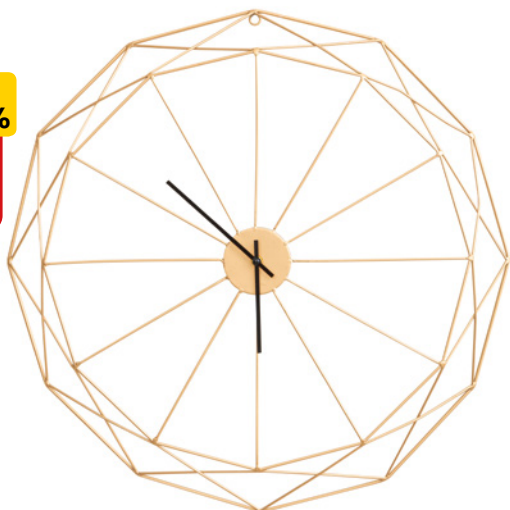

Świeca pieńkowa Rustic
wym. 80x68 mm
wym. 130x68 mm ~~21,99~~ **12,99**

Zegar ścienny
śr. 60 cm

~~119⁹⁹*~~
-41%
69⁹⁹

Świeca zapachowa
w dużym słoiku True
Glow Winter Spices
29⁹⁹

Świecznik Domek
wym. 7,5x6x13 cm

~~29⁹⁹*~~
-33%
19⁹⁹