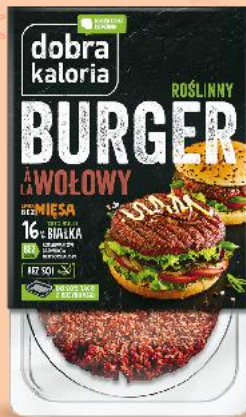

**Cebula żółta
luzem
1 kg**

-15%

cena sprzed
pierwszej obniżki **2,35**

1,99

**YANO
Hamburger Classic
200 g opakowanie
(=1 kg 9,95)**

**DOBRA
KALORIA**
Roślinny
burger
à la wołowy
200 g
opakowanie
(=1 kg 44,95)