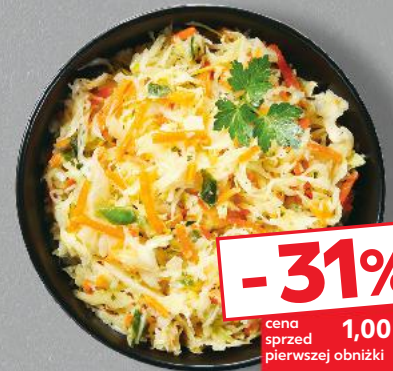

SIERPC
Ser Kasztelan
100 g

Surówka
piknikowa
100 g

-31%

cena sprzed pierwszej obniżki **1,00**

0,69