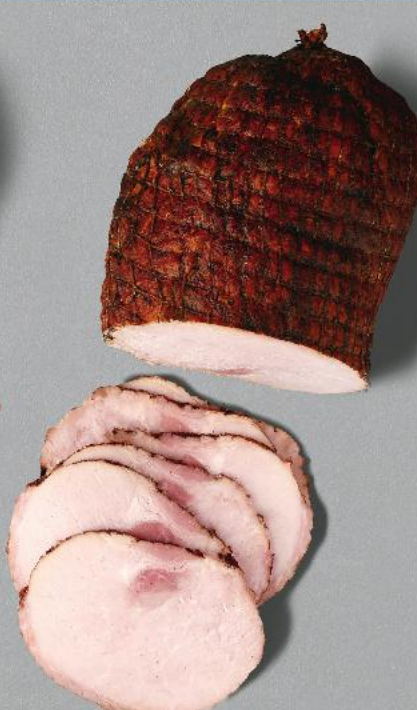

KABANOS
Szynka
krucha
100 g

-20%

cena
sprzed
4,39
pierwszej obniżki

3,49