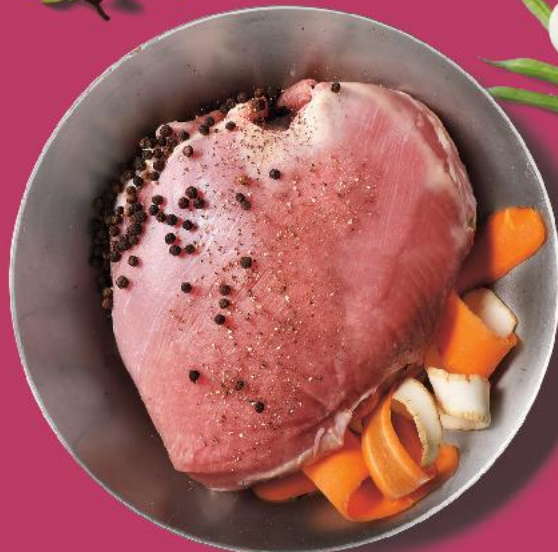

Mięso z uda indyka bez kości, bez skóry 1 kg

SUPERCENA
tylko

22,99

SZEROKI WYBÓR CIEŁĘCINY OD CZWARTKU DO SOBOTY!

Oferta ważna od 3.06.2026 do 10.06.2026, chyba że na stronach gazety wskazano inaczej. Produkty w podanych cenach dostępne w czasie obowiązywania oferty, chyba że wcześniej dojdzie do wyczerpania zapasów. Sprzedaż w ilościach detalicznych. Wszystkie podane ceny wyrażone są w złotych polskich.