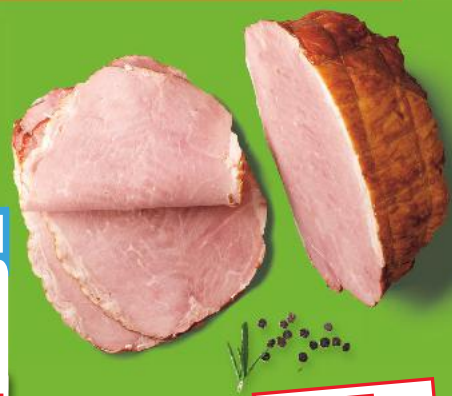

**STOISKO
Z OBSŁUGĄ**

MAZURY
Szyńka
staropolska
100 g

-43%
cena przed obniżką 4,39
2,49