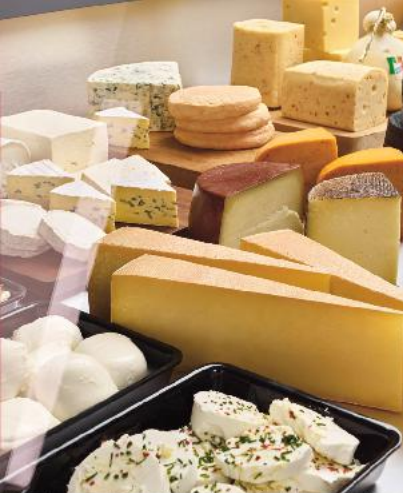

-31%
cena przed obniżką 5,79
3,99

**Ser Castello
Danablu
pleśniowy
100 g**

-42%
cena przed obniżką 6,99
3,99

SPOMLEK
Ser Old Poland
Grand Gouda
100 g

-36%
cena przed obniżką 4,69
2,99

ŚWIEŻOŚĆ JAK W KAUFLANDZIE

- ✓ BOGATY ASORTYMENT SERÓW MIĘKKICH, PÓLTWARDYCH I TWARDYCH
- ✓ WĘDLINY, SERY I GARMAŻERIĘ PAKUJEMY TAKŻE DO POJEMNIKÓW KLIENTÓW

WĘDLINY – STOISKO Z OBSŁUGĄ

SMAKMAK
Galareta z kurczaka,
Galarek wieprzowy
100 g