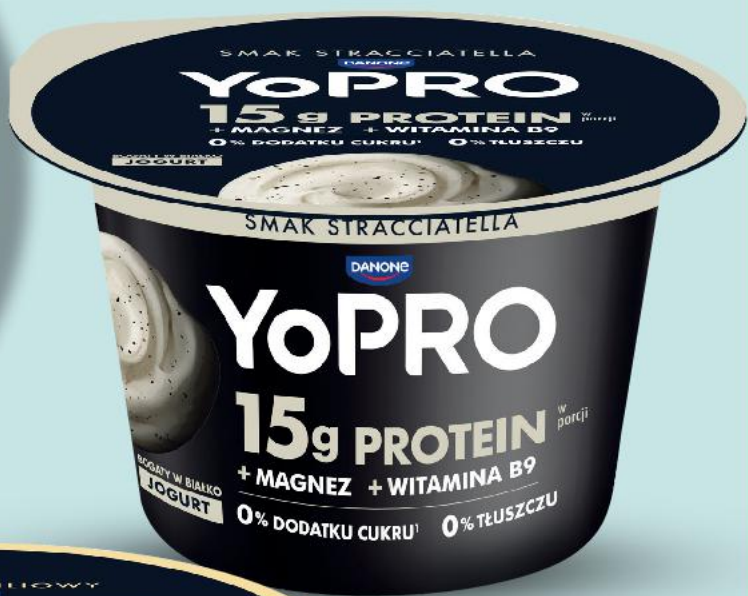

250

SKLEPÓW W POLSCE

SUPERCENA

tylko

19,90

MLEKOVITA SBA
Mleko w proszku
bez laktozy
500 g opakowanie
(=1 kg 39,80)

WYBÓR JAK W HIPERMARKECIE

YOPRO
Jogurt
proteinowy
różne rodzaje
160 g opakowanie
(=1 kg 18,69)