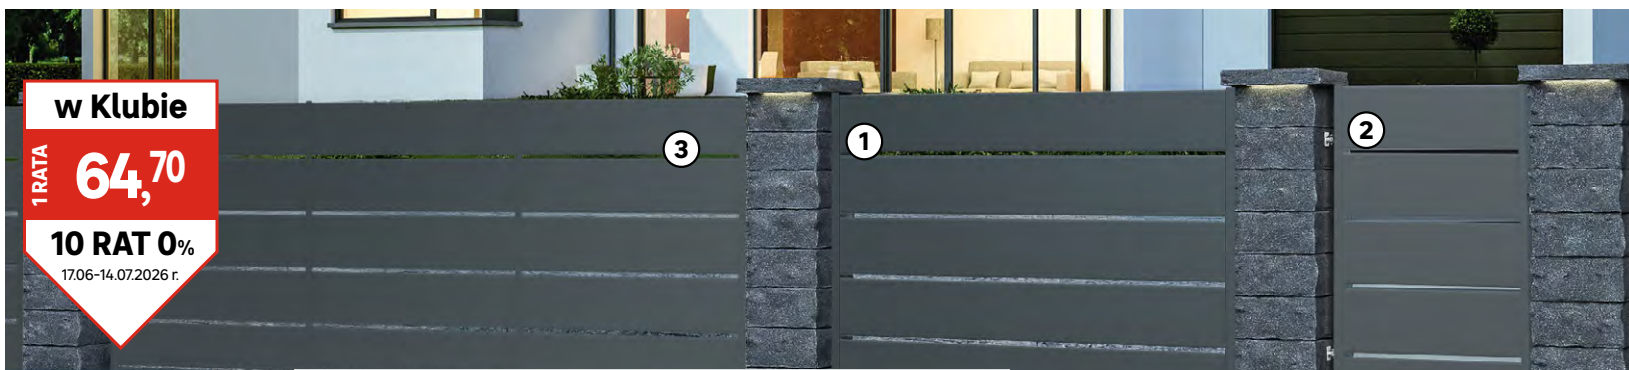

Panel 3D VERA 250 x 153 cm  
kod: 86407729

wym. oczka:  
83 x 200 mm

dрут:  
3,1 mm

WIĘCEJ  
WARIANTÓW

**107,-/szt.**

Siatka ogrodzeniowa  
pleciona  
wym.: 10 x 1,5 m,  
wym. oczka: 65 x 65 mm,  
gr. drutu: 2,4 mm,  
kolor: zielony, kod: 84855424

w Klubie

1 RATA **64,70**

10 RAT 0%

17.06-14.07.2026 r.

**POLBRAM**  
STEEL GROUP

**System ogrodzeń IBIZA\***

- ① Pręsto 200 x 120 cm kod: 98901055
- ② Furtka 90 x 150 cm **647,-/szt.** kod: 98901051, 98901052
- ③ Brama dwuskrzydłowa 400 x 150 cm **1997,-/szt.** kod: 98901048, \*produkty dostępne na zamówienie