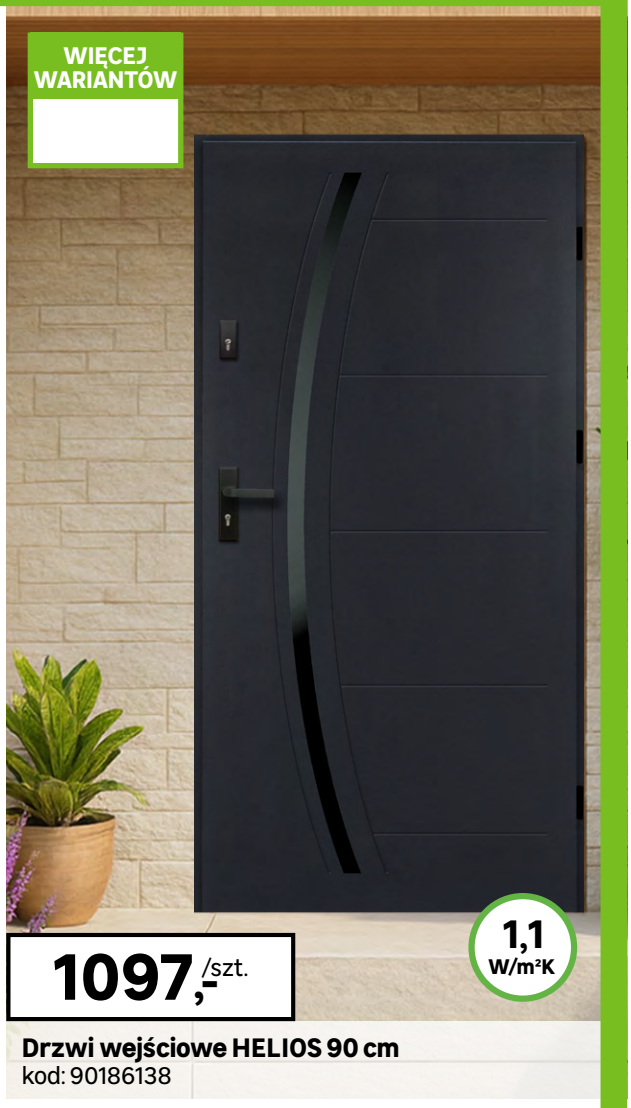

WIECEJ WARIANTÓW

1097,- /szt.

Drzwi wejściowe HELIOS 90 cm
kod: 90186138

1,1
W/m²K