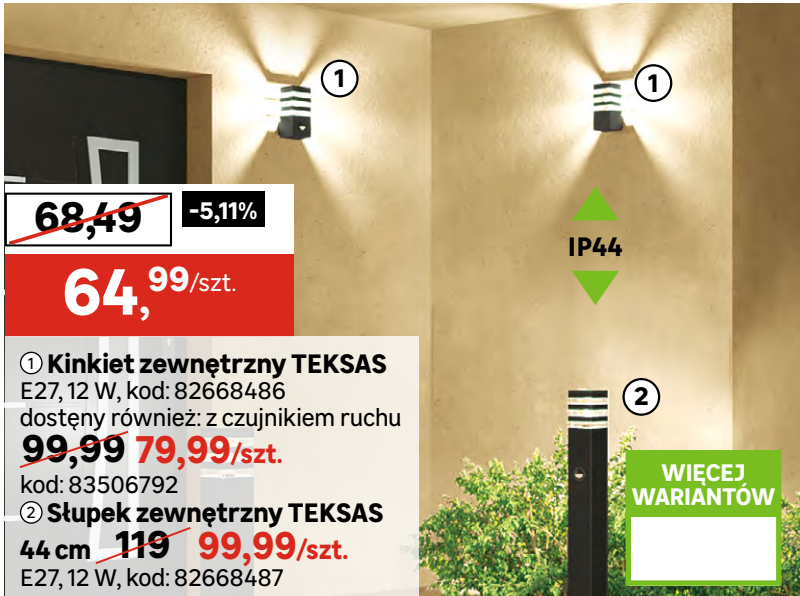

Tylko w LEROY MERLIN

**NISKA CENA**

**Naterial**

**175,-/szt.**

**Płoty NIVE**

- ① Płot szczelny prosty 180 x 180 cm kod: 44880766
- ② Płot szczelny z łukiem 180 x 180 cm **189,-/szt.** kod: 44880913
- ③ Płot szczelny z łukiem z kratką 180 x 180 cm **339,-/szt.** kod: 44880906

Ceny przekreślone to najniższe ceny w okresie 30 dni przed obniżką.

WIECEJ WARIANTÓW

grafika współtworzona z AI

**255,-/szt.**

**Płoty PARMA\***

- ① Płot szczelny 180 x 180 cm kod: 45653706
  - ② Płot szczelny 90 x 180 cm **155,-/szt.** kod: 83571771
  - ③ Płot szczelny z dekokiem 180 x 180 cm **345,-/szt.** kod: 45362373
  - ④ Płot szczelny z dekokiem 90 x 180 cm **199,-/szt.** kod: 45362240
- \*produkty dostępne w wybranych sklepach lub na zamówienie

~~68,49~~

-5,11%

**64,99/szt.**

IP44

- ① Kinkiet zewnętrzny TEKSAS E27, 12 W, kod: 82668486 dostępny również: z czujnikiem ruchu ~~99,99~~ **79,99/szt.** kod: 83506792
- ② Słupek zewnętrzny TEKSAS 44 cm ~~119~~ **99,99/szt.** E27, 12 W, kod: 82668487