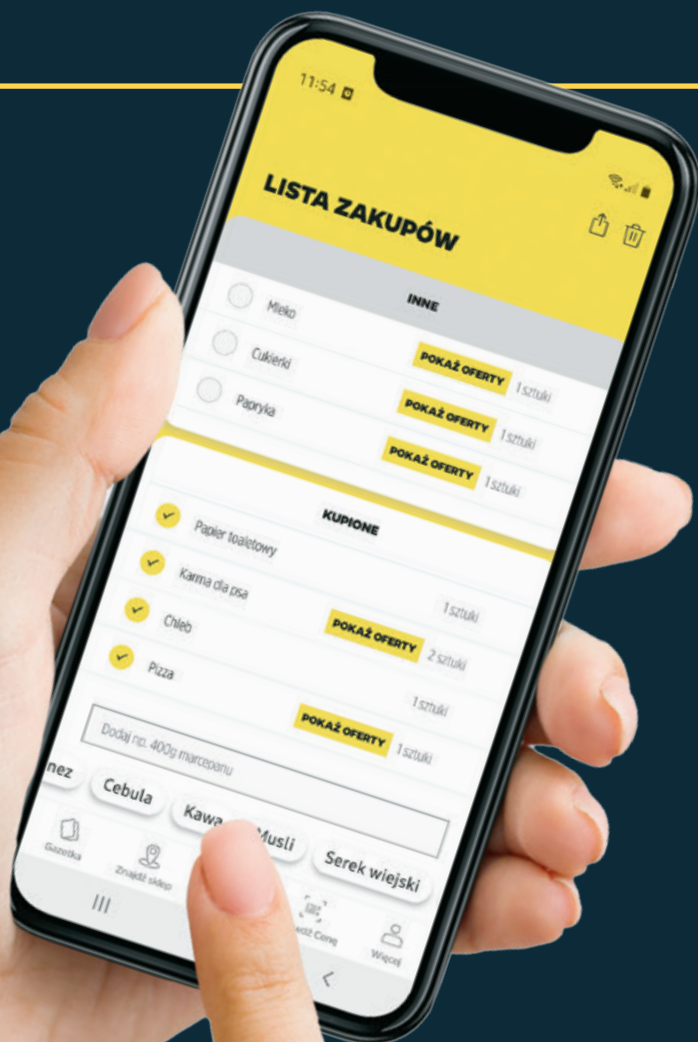

49,- **Maskotka Squishmallows**
(różne rodzaje)
wys. 19 cm
1 szt.

Clementoni
Wszystkie światy z Twoich wyobrażeń

49,-

Gra edukacyjna Mówiące Pióro Clementoni

- > 500 Pytań Zwierzęta
- > 500 Pytań Litery i Słowa
- > 500 Pytań Liczby
- > Dla Malucha

wiek 3-5+

49,- **Znikopis Bluey**
1 szt.

wiek 3+

wystarczy przesunąć, aby zacząć zabawę od nowa

WSZYSTKIE KŁOCKI LEGO®

20% TANIEJ!

Upewniamy się, że dostępność tych produktów może być ograniczona.

Oferta handlowa na tydzień 19/24. Ważna od 9.05 do 15.05.2024 r. włącznie lub do wyczerpania zapasów. Znaki firmowe i towarowe należą do ich właścicieli. Sprzedaż produktów tylko w ilościach detalicznych. Wszystkie ceny w PLN zawierają podatek VAT. Zapraszamy do Netto!

OD PONIEDZIAŁKU DO SOBOTY

SZUKAJ NOWEJ OFERTY
W NAJBLIŻSZY **PONIEDZIAŁEK**

Netto 

**Sprawdź gazetki
ulubionych sieci na stronie**

ding.pl

ROSSMANN