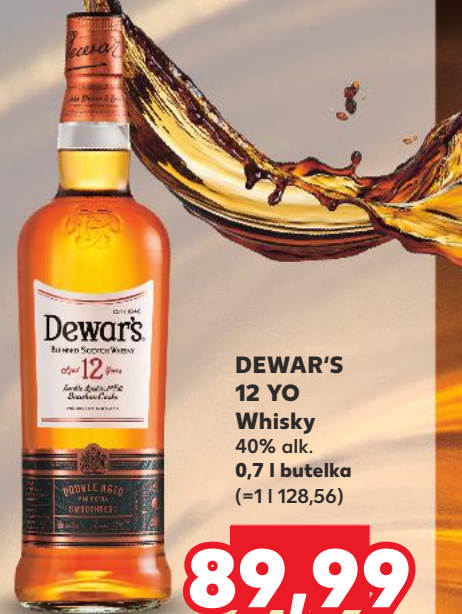

Przygotowanie:

Szklanę typu long drink lub kieliszek wypełnić do połowy lodem. Wódkę, likier i soki wlać do shakera i energicznie wstrząsnąć. Przebrać do szklanki lub kieliszka z lodem.

HLIBNY DAR
Wódka
40% alk.
0,5 l butelka
(=11 59,98)

29,99

**STOCK
PRESTIGE**
Wódka
40% alk.
0,7 l butelka
(=11 59,99)

41,99

**KHORTYTSA
PLATINUM**
Wódka
40% alk.
0,7 l butelka
(=11 52,84)

36,99

KOSKENKORVA
Wódka
40% alk.
0,5 l butelka
(=11 73,98)

36,99

**SPRAWDŹ
DOBRA
CENĘ
W SKLEPIE**

KRUPNIK
Wódka
40% alk.
0,7 l butelka

**ZUBRÓWKA
BISON GRASS**
Wódka
smakowa
37,5% alk.
0,5 l butelka
(=11 57,98)

28,99

Whisky: trunek z tradycją!

**DEWAR'S
12 YO
Whisky**
40% alk.
0,7 l butelka
(=1 | 128,56)