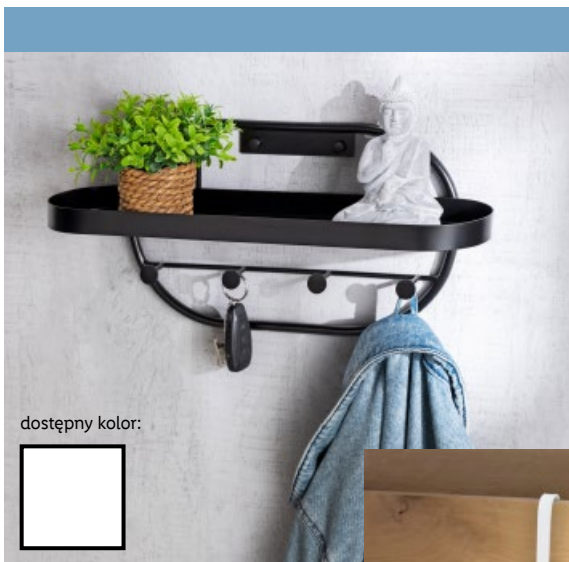

WENKO® Regał ścienny z 4 haczykami lub regał prysznicowy z 2 półkami

- w zestawie materiał montażowy
- 4 zestawy do wyboru

69,90

1 zestaw

[także online](#)

ze stali nierdzewnej
powlekaną proszkowo

dostępny kolor: