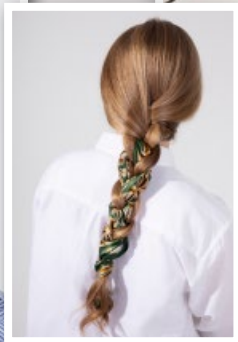

WITTCHEN

WITTCHEN®

Apaszka z jedwabiu

• różne wzory

SUPERCENA

49,99

1 szt.

100% jedwabiu

Opleć nią szyję, przewiąż włosy lub przywiąż do torebki! Doskonała propozycja prezentu dla osób ceniących elegancję i dobry styl!