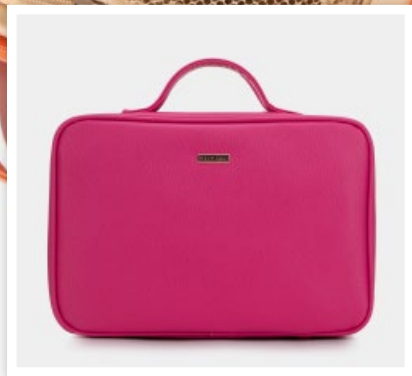

OD PONIEDZIAŁKU,
20.05

PREZENTY

**DZIEŃ
MAMY**
26.05

WITTCHEM®

**Damska kosmetyczka
z ekoskóry**

- 28,5 × 19,5 × 10,5 cm (szer. × wys. × gł.)
- różne wzory

99,-

1 szt.

8

R 21/24

Artykuły prezentowane w materiale reklamowym znajdują się w sprzedaży w okresie jego obowiązywania albo według dat podanych przy produktach lub do wyczerpania zapasów. Ceny artykułów bez dekoracji. Sprzedaż artykułów tylko w ilościach detalicznych. Znaki firmowe i towarowe należą do ich właścicieli.