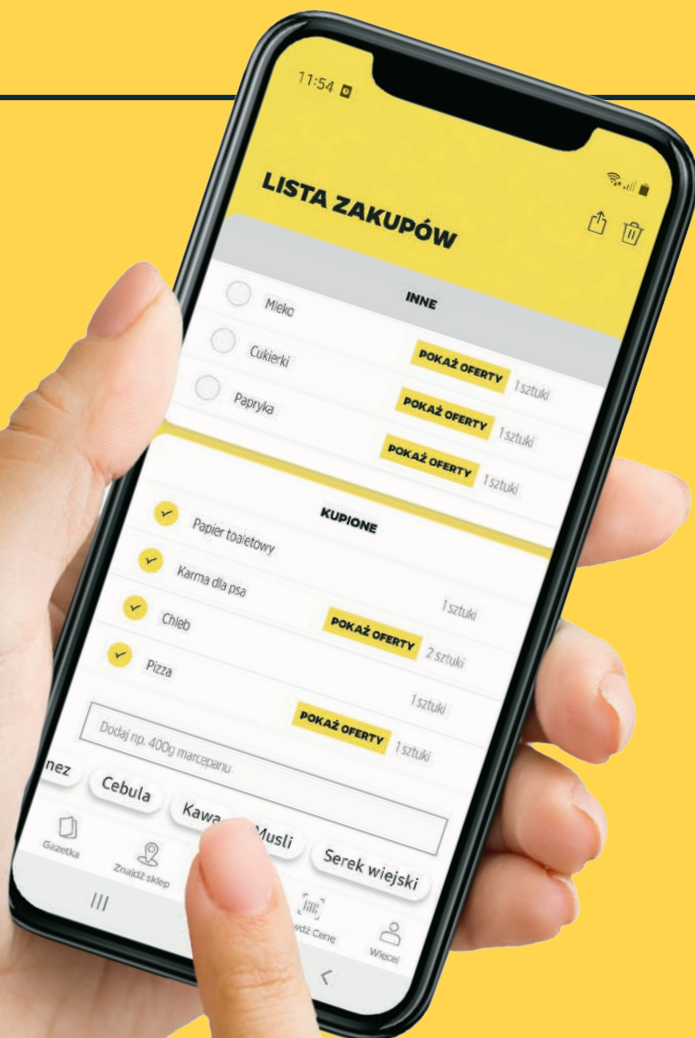

wym. 130×170 cm, 1 szt. **29z**

4 Dywanik świąteczny (różne wzory)

wym. 50×80 cm, 1 szt. **25z**

15z Kubek
(różne wzory)
1 szt.

630 ml

19z

Wycieraczka

(różne wzory)

wym. 40×60 cm

1 szt.

OD CZWARTKU DO ŚRODY

SZUKAJ NOWEJ OFERTY
W NAJBLIŻSZY **CZWARTEK**

Netto 

**Sprawdź gazetki
ulubionych sieci na stronie**

ding.pl

ROSSMANN