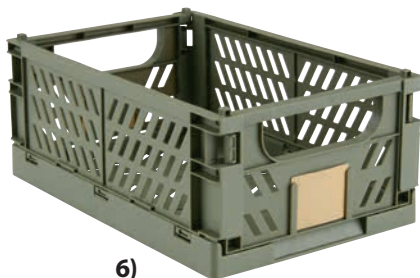

3)

ZAWSZE NISKA CENA

11⁵⁰

6)

ZAWSZE NISKA CENA

7⁵⁰

4) ZAWSZE NISKA CENA

55.-