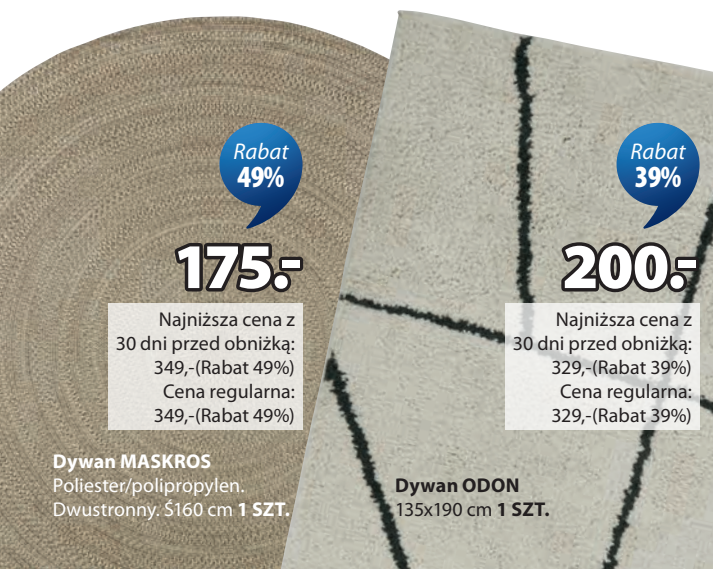

18⁵⁰

Koc z polaru DAGLILJE

100% poliester (25% z recyklingu).
130x170 cm **1 SZT.**

ZAWSZE NISKA CENA

30,-

Poduszka - siedzisko HVITLYNG
40x40x4 cm **1 SZT.**

Rabat
49%

175,-

Najniższa cena z 30 dni przed obniżką: 349,- (Rabat 49%)
Cena regularna: 349,- (Rabat 49%)

Dywan MASKROS

Poliester/polipropylen.
Dwustronny. Ś160 cm **1 SZT.**

Rabat
39%

200,-

Najniższa cena z 30 dni przed obniżką: 329,- (Rabat 39%)
Cena regularna: 329,- (Rabat 39%)