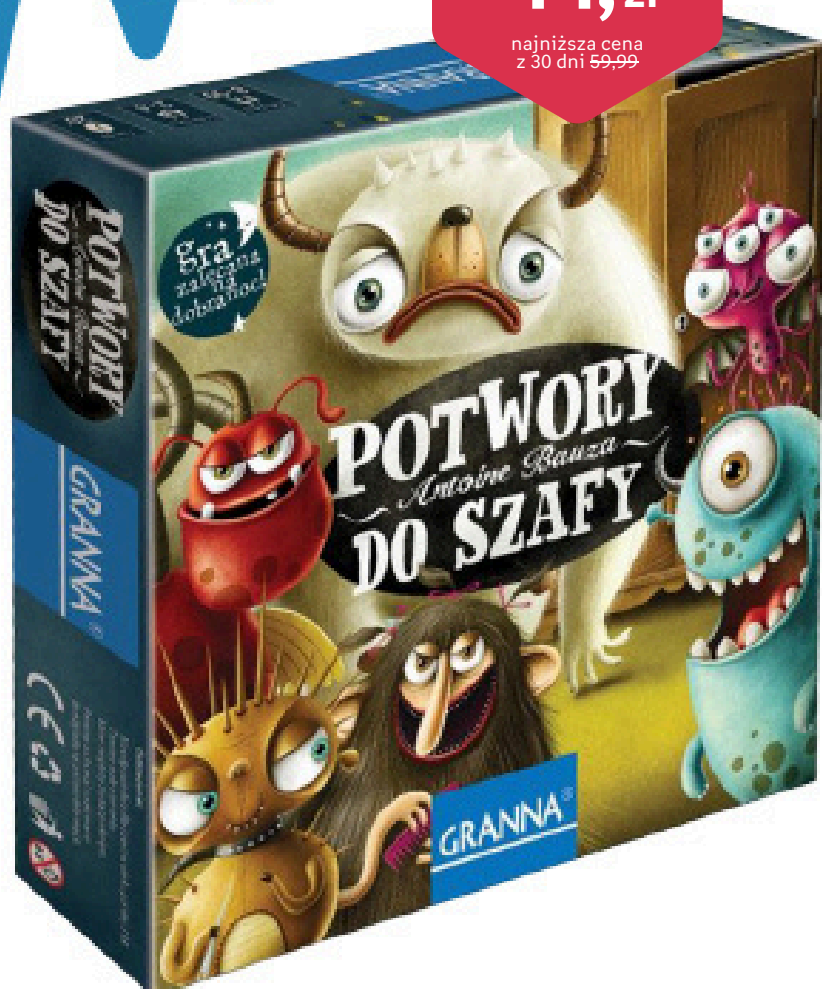

59,99 zł

44,99 zł

najniższa cena z 30 dni 59,99

gra Potwory do szafy

cena
59,99 zł
regularna