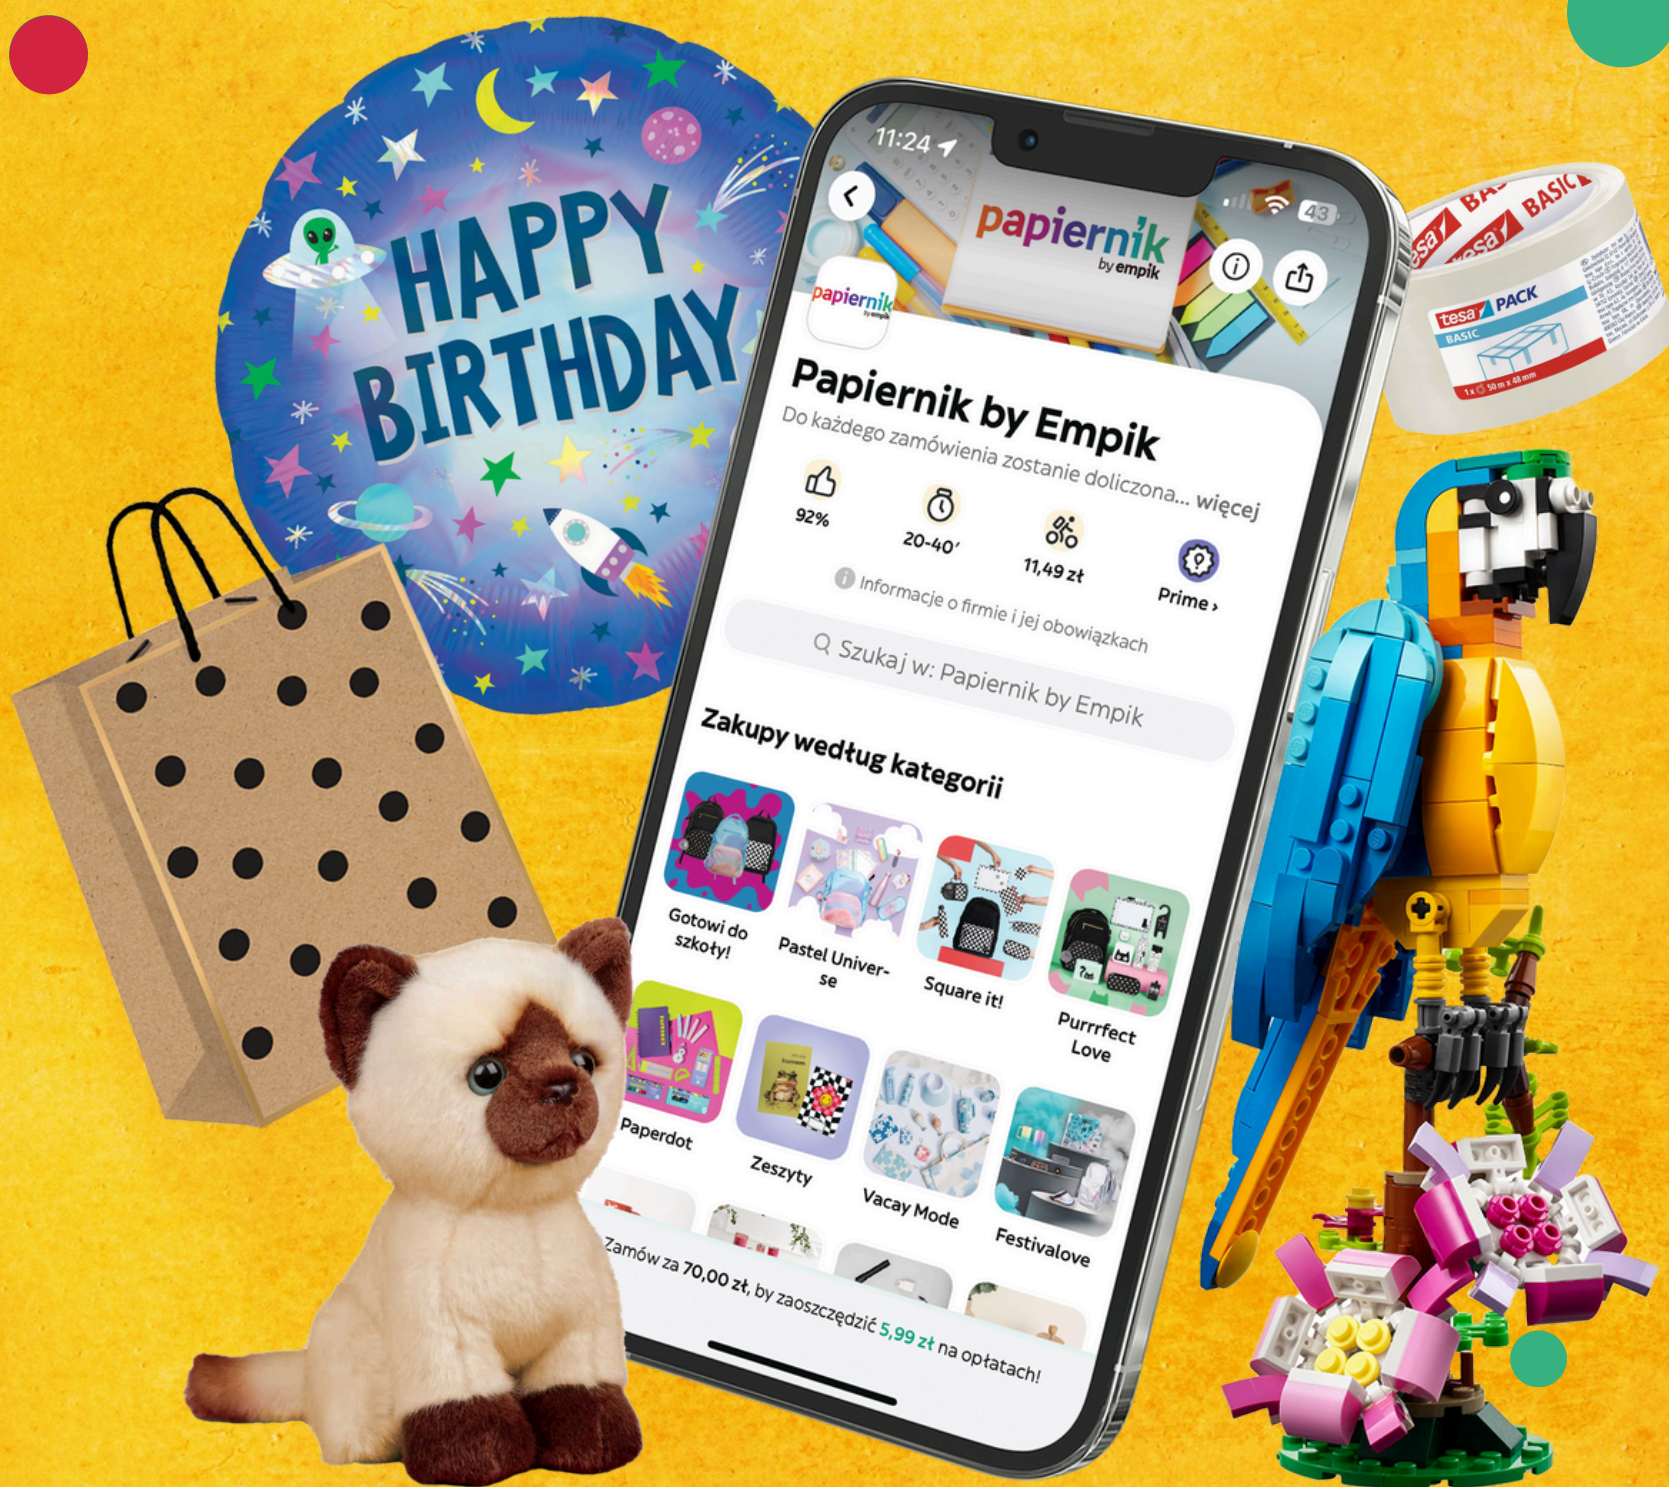

Promocja na pierwsze zakupy w Papiernik by Empik!

3x15 zł rabatu

na pierwsze 3 zamówienia za min. 100 zł.

na kod: **PROMOSZTOS**