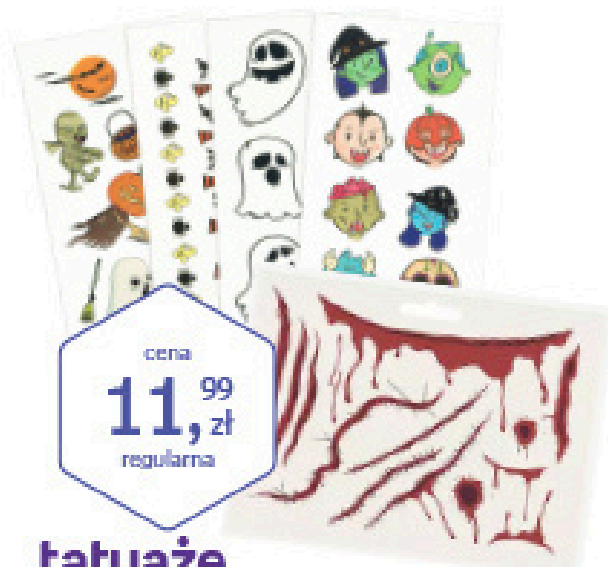

PAŹDZIERNIK

31

Idealne na Halloween!

dekoracja papierowa
różne wzory, 1 szt.

cena
11,99
regularna

cena
9,99
regularna

zawieszka z napisem

cena
39,99
regularna

kubek
300 ml

girlanda bibułowa nietoperze

cena
11,99
regularna

kolekcja i akcesoria
HALLOWEEN
drugi, tańszy produkt
-50%
empik premium free
empik premium

cena
24,99
regularna

maska z pianki

cena
11,99
regularna

tatuaże
różne wzory, 1 szt.

cena
11,99
regularna

sztuczna krew
15 ml

cena
17,99
regularna

wiaderko na cukierki

cena
5,99
regularna

zęby wampira
świeące
w ciemności

cena
14,99
regularna

kapelusz
wiedźmy

cena
29,99
regularna

opaska
na głowę pajak

cena
9,99
regularna

naklejki żelowe

cena
9,99
regularna

brelok kościotrup

balony
różne wzory