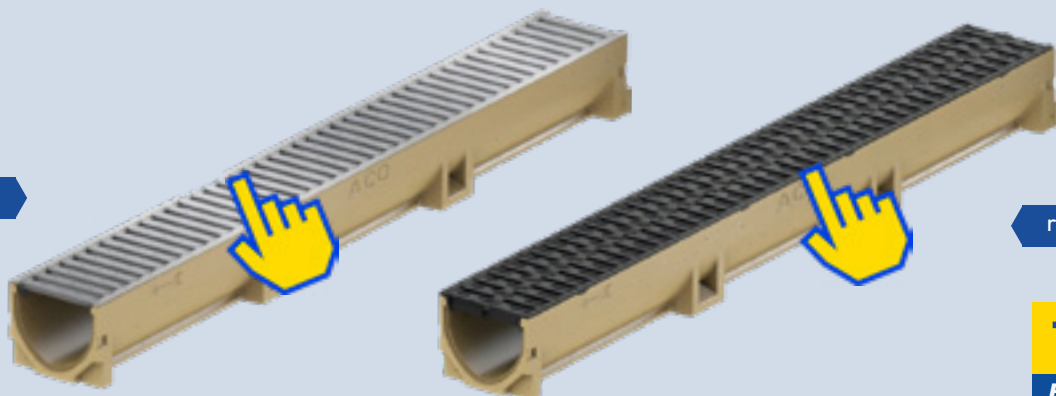

Korytko self euoline 1 m

najniższa cena z ostatnich 30 dni przed obniżką: 185 zł