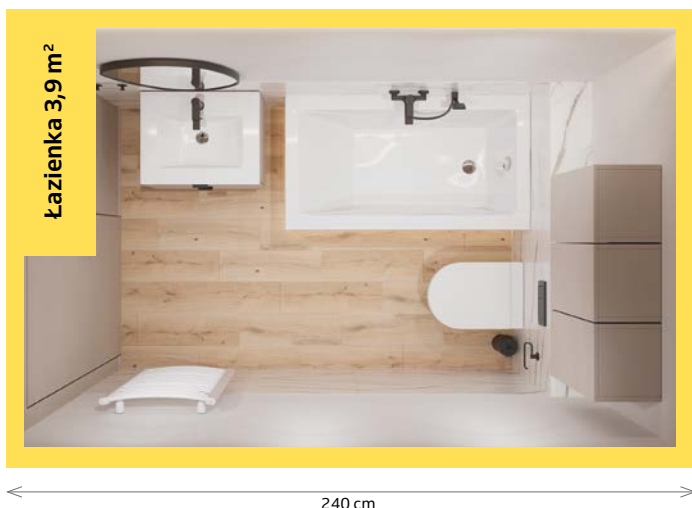

Łazienka 3,9 m²

240 cm

150 cm