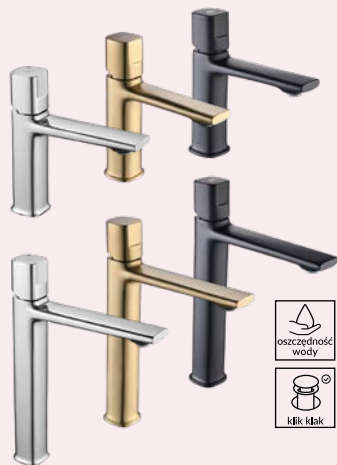

-15% NA ARMATURY Z KOLEKCJI TORES

- laveo trendy home design
- różne kolory
- antyskretny
- antykamień
- 8 lat gwarancja producenta

składana wylewka

Zobacz całą kolekcję TORES

309 **-16%**
od **259** /szt.

KOLEKCJA ARMATUR TORES

-25% NA KABINY PRIZMA 90 x 90 cm Z PODWÓJNYMI DRZWIAMI PRZESUWNYMI