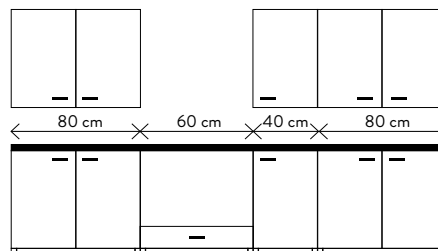

JUŻ W 7 DNI

tak **TANI!**

KOLEKCJA ALBA

front laminowany / front akryl polystyk

2734 **-15%**
2323 /szt

* cena za zestaw podstawowy w kolorze hikor

JUŻ W 14 DNI
w kolorze hikor i kaszmir

tak **TANI!**

KOLEKCJA BARI / FORMIA

front laminowany / front mdf folia mat

2510 **-15%**
2133 /szt

JUŻ W 14 DNI
w kolorze biały, szary i miętowy

tak **DOBRY!**

KOLEKCJA BERGAMO

front mdf folia mat

3061 **-15%**
2601 /szt

* cena za zestaw podstawowy w kolorze mięta + szary

ZESTAW PODSTAWOWY

PRZEDSTAWIONE CENY DOTYCZĄ ZESTAWU PODSTAWOWEGO 2,6 mb
ZESTAW ZAWIERA: KORPUSY, FRONTY
BLAT I AGD SPRZEDAWANE OSOBNO
CENA MONTAŻU ZESTAWU PODSTAWOWEGO: **693** /kpl

Umów się na projekt kuchni

Zobacz katalog kuchni

Zobacz ofertę kolekcji kuchennych