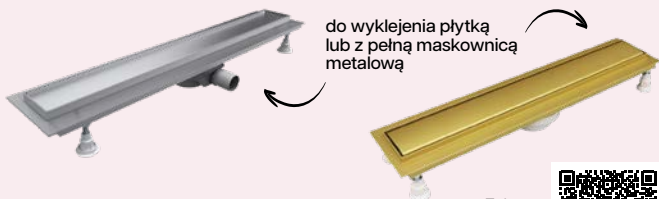

do wyklejenia płytką lub z pełną maskownicą metalową

ODPIŁYW LINIOWY BLANCA
chrom 70 cm kod: 100450908 569 **509** /szt.
złoty 70 cm kod: 100450933 879 **789** /szt.

Zobacz całą kolekcję odpiływów BLANCA

od **-10%** NA KOLEKCJĘ WANIEI I UMYWALEK OVO M+