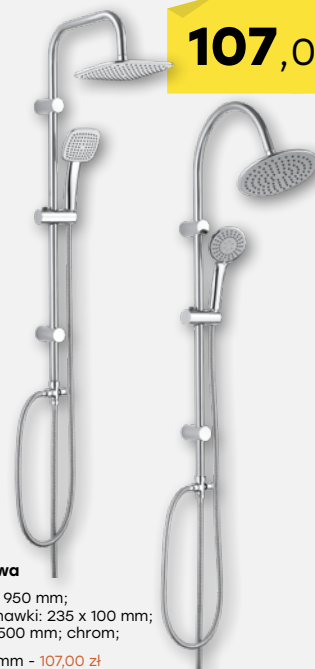

19,90

Szczotka gospodarcza oprawna
trzonek 120 cm

19,90

Grabie plastikowe do liści 40 cm
trzonek 150 cm

HIT CENOWY

Żarówka LED Ecoplanet
E27; 15W; 3000K lub 4000K; 1500Lm; 270°

Żarówka LED świeczka Ecoplanet
E14; 8W; 3000K lub 4000K; 700Lm; 180°

Żarówka LED kulka Ecoplanet
E14; 8W; 3000K lub 4000K; 700Lm; 180°

Żarówka LED Ecoplanet
GU10; 1,5W; 4000K; 135Lm; 120°; miedziana

1,98 /szt.

HIT!

329,00

HIT!

Zlewozmywak granitowy

560 x 440 x 174 mm; 1 komora z półocięciakcem + bateria z wylewką; beż; szary; czarny

107,00

Kolumna natryskowa

dł. drążka: 950 mm;
wym. słuchawki: 235 x 100 mm;
dł. węża: 1500 mm; chrom;
240 x 100 mm - 107,00 zł

89,00

Bateria zlewozmywakowa stojąca

jednouchwytna; głowica: 35 mm;
zasięg wylewki: 210 mm; chrom

109,00

Bateria natryskowa ścienna bez zestawu natryskowego

jednouchwytna; głowica: 35 mm;
chrom

89,00

Bateria umywalkowa stojąca z ruchomą wylewką

jednouchwytna; głowica: 35 mm;
chrom

99,00

Bateria umywalkowa stojąca z korkiem