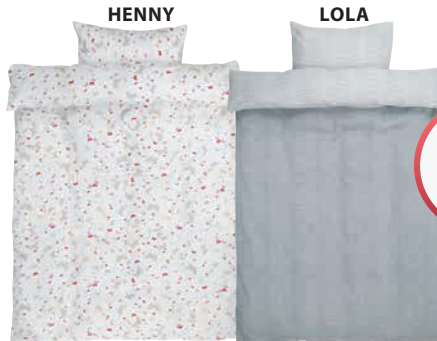

HENNY

LOLA

Rabat 34%

85,-

Najniższa cena z 30 dni przed obniżką: 129,- (Rabat 34%)
Cena regularna: 129,- (Rabat 34%)

KOMPLET POŚCIELI Z KORY

100% bawełniana kora. Nie wymaga prasowania. 140x200 cm + 70x80 cm