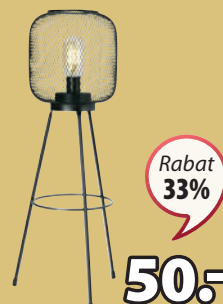

Rabat  
**25%**

**SOFA + STÓŁ + KRZESŁO**

**1850,-**

Najniższa cena z 30 dni przed obniżką: 2499,- (Rabat 25%)  
Cena regularna: 2499,- (Rabat 25%)

**VEN STÓŁ + SOFA + KRZESŁO**

Stół: Stal, olejowane drewno twarde FSC® i technorattan. S56 x D93 x W43 cm. 3-miejscowa sofa z szezlongiem: Stal i technorattan. Można odwracać ustawienie. Krzesło: Stal i technorattan. Z luksusowymi poduszkami w wytrzymałym poszyciu poliestrowym. **ZESTAW\***

Rabat  
**50%**

**220,-**

Najniższa cena z 30 dni przed obniżką: 449,- (Rabat 50%)  
Cena regularna: 449,- (Rabat 50%)

**KWIETNIK STOKKAND**

Stal/technorattan  
S30 x D83 x W60 cm **1 SZT.**

Rabat  
**33%**