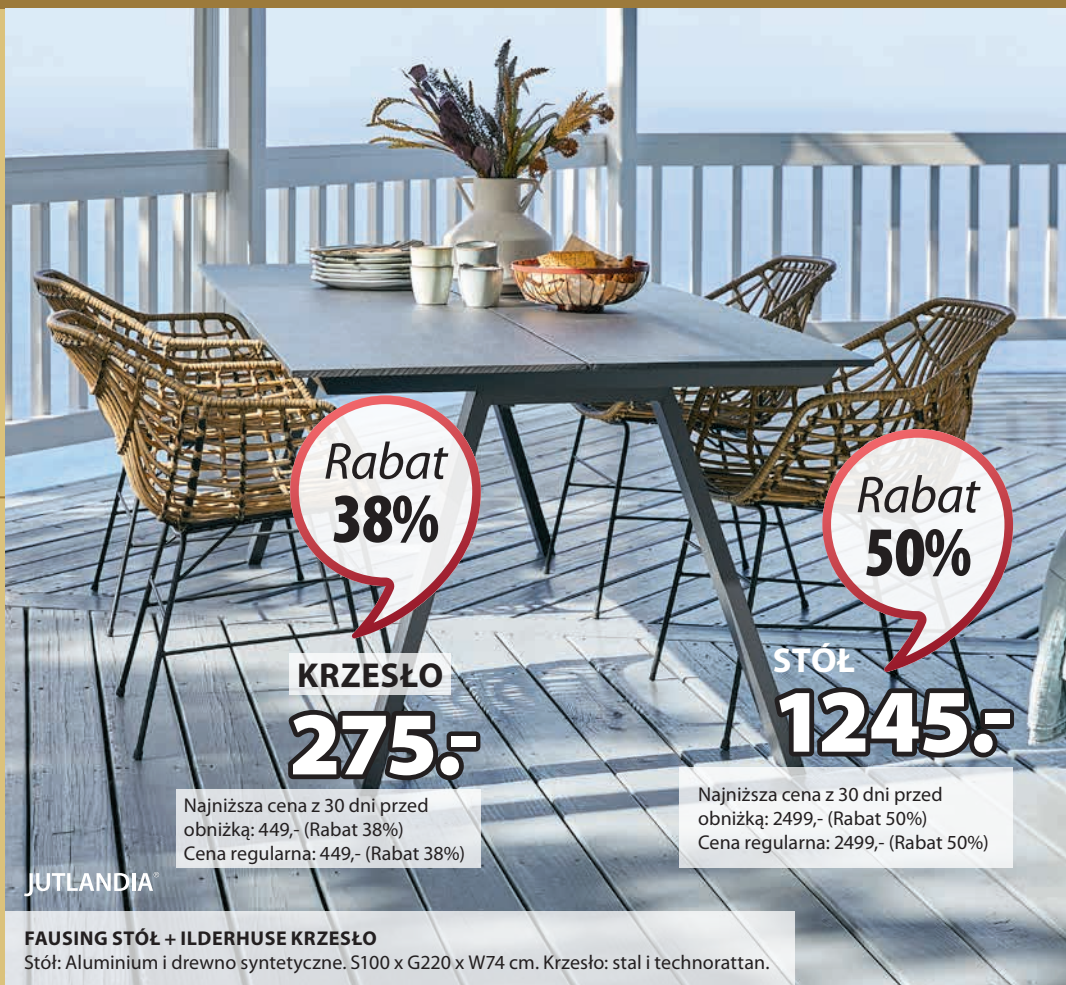

#### KRZESŁO AIDT

Stal i technorattan. Można ustawiać w stos. **1 SZT.**

Rabat  
46%

450,-

Najniższa cena z 30 dni przed obniżką: 849,- (Rabat 46%)  
Cena regularna: 849,- (Rabat 46%)

#### ŁAWKA OGRODOWA FASTERHOLT

Stal, drewno syntetyczne i technorattan. S138 x W83 x G61 cm **1 SZT.**

Rabat  
38%

KRZESŁO  
275,-

Najniższa cena z 30 dni przed obniżką: 449,- (Rabat 38%)  
Cena regularna: 449,- (Rabat 38%)