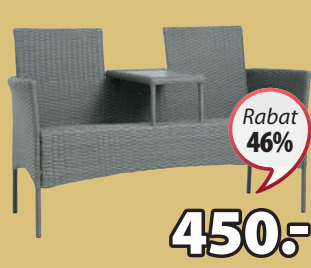

#### KRZESŁO AIDT

Stal i technorattan. Można ustawiać w stos. **1 SZT.**

Rabat  
46%

450,-

Najniższa cena z 30 dni przed obniżką: 849,- (Rabat 46%)  
Cena regularna: 849,- (Rabat 46%)