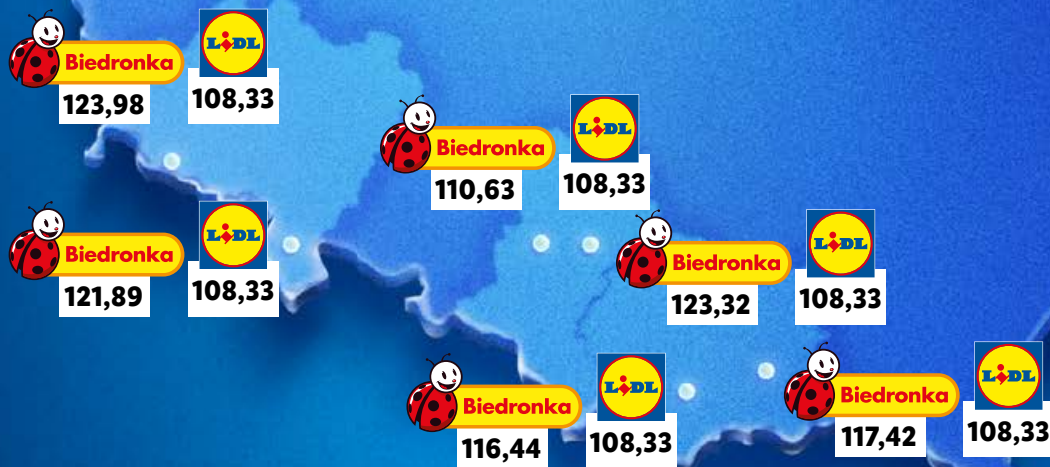

**RZEŹNIK
Polski kurczak –
uda lub
podudzia, XXL
1 kg**

5744

LIDL PRZEGLĄD CENOWY

SPRAWDZILIŚMY RÓŻNE REGIONY POLSKI

Szczegóły na www.lidl.pl/koszyk

Koszyk 15 przykładowych produktów obejmuje: szynkę eksportową wieprzową Krakus 120 g, kabanosy Tarczyński Exclusive 95 g, czekoladę Ritter Sport 100 g, herbatę White Tea Citrus Teekanne 20 szt., pierniki z nadzieniem owocowym Sondey/Bonitki 200 g, makaron tagliatelle Combino/Pastani 400 g, kostki rosółowe Kania/Culineo 120 g, gulasz angielski Krakus 300 g, pastę do zębów Colgate Advanced White 75 g, szampon Pantene 400 ml, płyn micelarny Garnier 400 ml, płyn do mycia naczyń Ludwik 900 g/925 g, ściereczki nawilżane do mebli W5/Mr Magic 60 szt., przysmaki dla psa Pedigree Rodeo 123 g, napój gazowany w puszcze Coca-Cola 330 ml.

Zakupy zrobiliśmy w dniu **19.04.2024 r.** w 10 sklepach stacjonarnych Biedronka i 10 sklepach stacjonarnych Lidl. Przy porównaniu cen zostały wzięte pod uwagę takie same produkty lub tożsame produkty marek własnych, o tych samych pojemnościach lub gramaturach.

W BIEDRONKACH

w różnych regionach Polski

CENY koszyka 15 przykładowych produktów
SĄ RÓŻNE, a różnica wartości tych koszyków
TO NAWET PONAD 13 ZŁ!

A w każdym sklepie **LIDL** ceny koszyka
SĄ TAKIE SAME
I NIŻSZE NIŻ W BIEDRONCE.