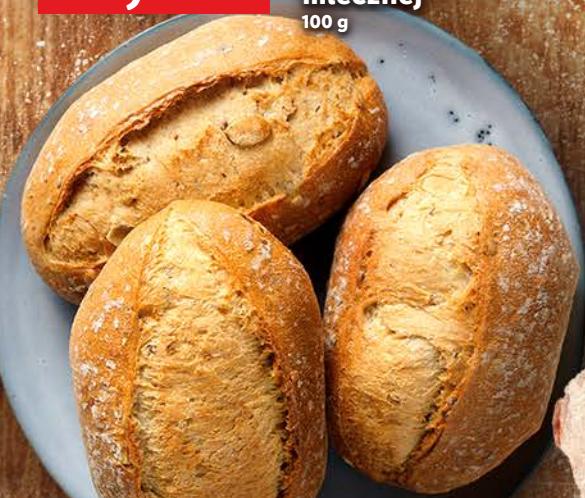

100 g

6,99

Pączek w stylu dubajskim w czekoladzie mlecznej
100 g

SUPERCENA

5,29

Chątka
320 g
1 kg = 16,53

TANIEJ
PRZY ZAKUPIE SZESZCIU

1,67