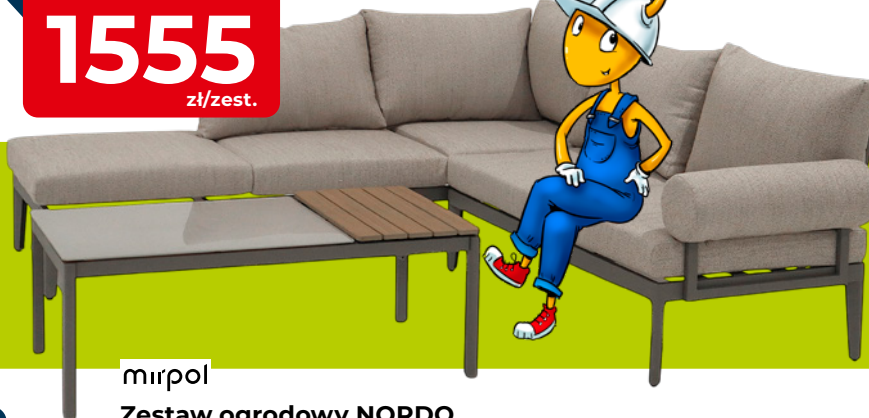

Kokon RELAKS z podnóżkiem

wym. maks. kosza: 120x123x73 cm

NASZ HIT

1555

zł/zest.

mirpol

Zestaw ogrodowy NORDO

narożnik + stolik kawowy z podnoszonym blatem, konstrukcja aluminiowa