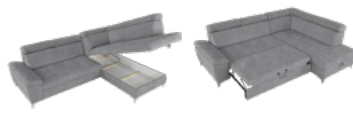

 Cena ~~4799,-*~~ **4599,-**

Narożnik Cornet

S228 x G175 x W85 cm

pow. spania: 135 x 198 cm

~~4399,-*~~

4299,-

oszczędzasz **100,-**

Atuty:

- sprężyny faliste w siedzisku i bonellowe w materacu
- drewniane stopki

Narożnik Raul

S271 x G206 x W89/98 cm

pow. spania: 132 x 200 cm

~~4499,-*~~

4299,-

oszczędzasz **200,-**

Atuty: