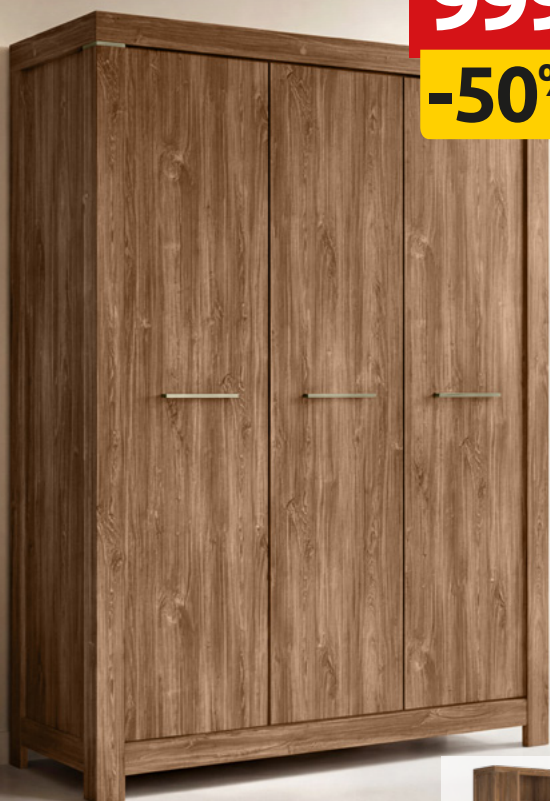

**STALE
NISKA
CENA**

Inne kolory:

Szafa Gent
S150 x G56 x W201 cm

~~1999,-*~~
999,-

-50%

Szafa Kredo
S181xG52,3/57,9 x W199 cm

999,-

**STALE
NISKA
CENA**