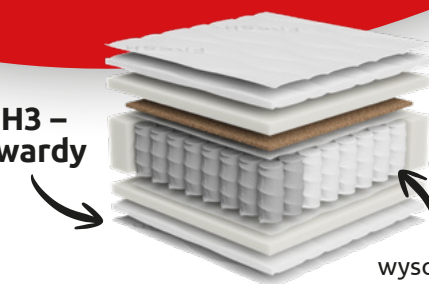

~~3709,-*~~
1649,-

-55%

* Najniższa cena
z 30 dni przed obniżką.

H3 –
twardy