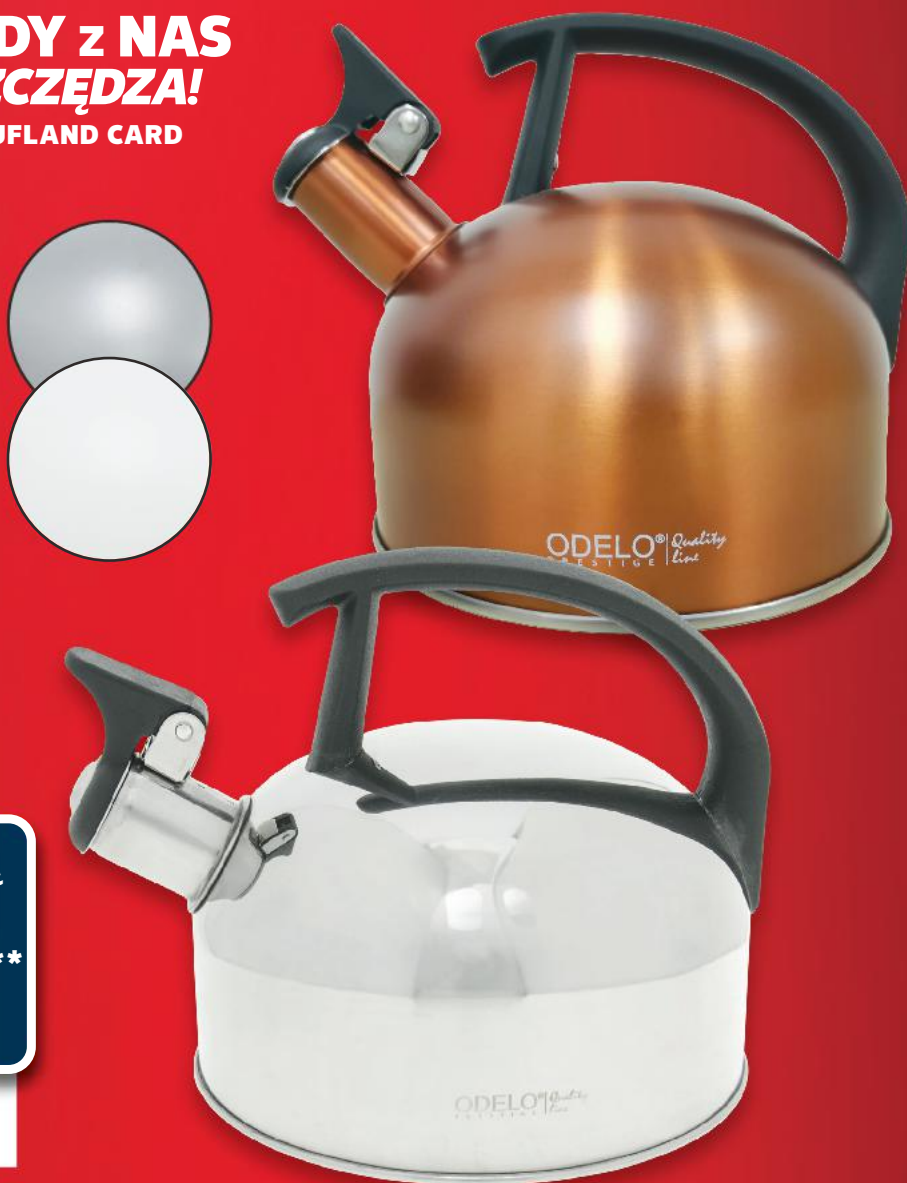

**KAŻDY z NAS
OSZCZĘDZA!**
Z KAUF LAND CARD

☒ poj. 1,5 l

Czajnik stalowy
z wysokiej jakości
stali nierdzewnej,
odchylany gwizdek,
różne kolory

**Z KARTĄ
tylko**
17,99**

cena
bez karty **19,99**