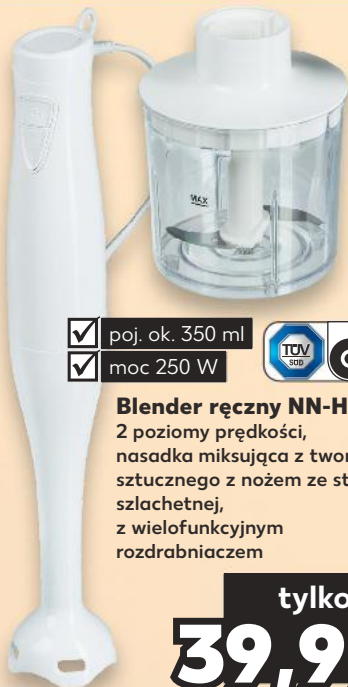

Blender ręczny NN-HB-S1

2 poziomy prędkości, nasadka miksująca z tworzywa sztucznego z nożem ze stali szlachetnej, z wielofunkcyjnym rozdrabniaczem