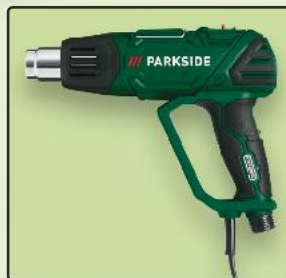

tylko
79,90*