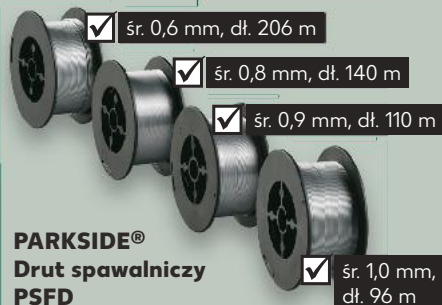

- ✓ śr. 0,8 mm, dł. 140 m

- ✓ śr. 0,9 mm, dł. 110 m

- ✓ śr. 1,0 mm, dł. 96 m

PARKSIDE®
Druk spawalniczy
PSFD

do dostępnych na rynku
spawarek firmy PARKSIDE
oraz wielu urządzeń
innych producentów
(np. Mauk lub Deca),
różne rodzaje

tylko
19,99*