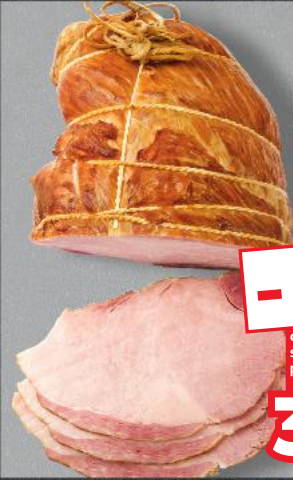

**-26%**  
cena sprzed pierwszej obniżki  
**2,71**  
**1,99**

**MAZURY**  
Połędwica sopocka 100 g

WYBRANE PRODUKTY W PROMOCJI

NAWET DO

**-30%**

**OSZCZĘDNOŚCI**

**-30%**  
cena sprzed pierwszej obniżki  
**5,49**  
**3,79**