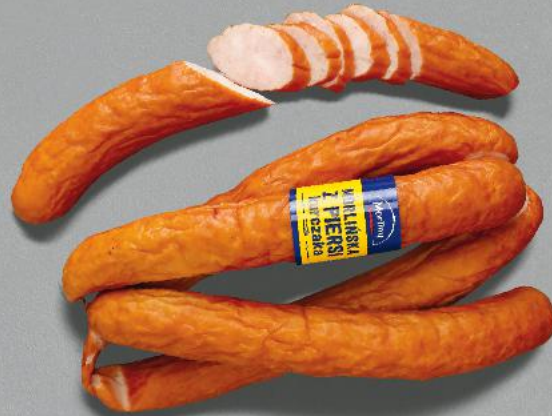

WYBRANE PRODUKTY W PROMOCJI  
 NAWET DO **-29%**  
**OSZCZĘDNOŚCI**

**Skrzydła z kurczaka**  
 w marynacie paprykowej  
 1 kg

~~14,99~~ **-20%**  
 cena sprzed pierwszej obniżki  
**11,99**

**Noga z kaczki**  
 1 kg

# WĘDLINY - STOISKO Z OBSŁUGĄ

**-23%**  
cena sprzed pierwszej obniżki  
**2,99**  
**2,29**

**SOKOŁÓW**  
Kielbasa biesiadna z serem 100 g

**-26%**  
cena sprzed pierwszej obniżki  
**3,40**  
**2,49**

**MORLINY**  
Kielbasa z piersi kurczaka 100 g