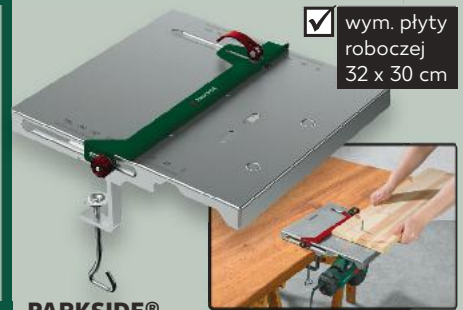

tylko  
**24,99\***

wym. płyty  
roboczej  
32 x 30 cm

**PARKSIDE®**

Stół do wyrzynarki  
ułatwia cięcie,  
poprawia jakość,  
do stołów  
o grubości 6 cm

tylko  
**39,99\***

moc 800 W

**PARKSIDE®**  
Wyrzynarka  
PSTK 800 F4