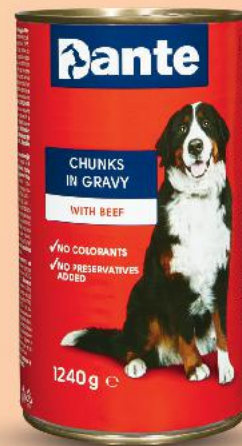

1,24
kg
OPAKOWANIE

DANTE
Karma
dla psów
wybrane rodzaje
1240 g puszka
(=100 g 0,40)

-21%
najniższa
cena z 30
dni przed obniżką
5,00