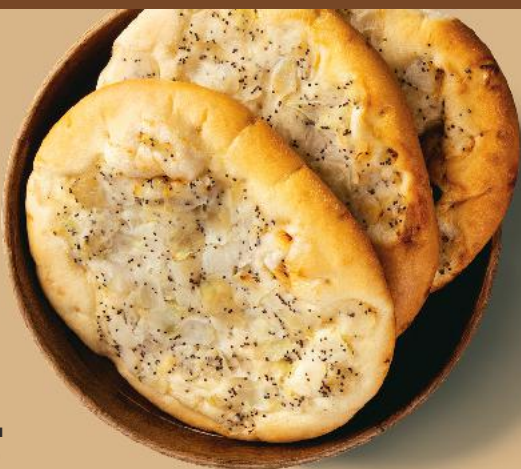

**NA ŚNIADANIE  
I KOLACJĘ:  
PYSZNE  
PIECZYWO!**

**HIT**

**Chleb  
wiejski  
500 g sztuka  
(=100 g 0,80)**

**-31%**

cena  
sprzed  
pierwszej obniżki  
**5,79**

**3,99**

**Cebularz  
150 g sztuka  
(=100 g 1,06)**