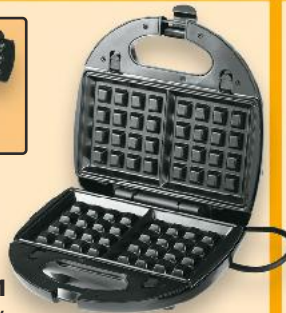

**SWITCH ON®
Gofrownica
3 w 1 WM-C0201**

3 wymienne wkłady, nieprzywieralna powłoka, automatyczna regulacja temperatury, wskaźnik działania i gotowości