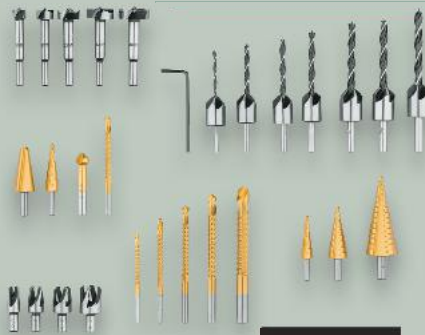

PARKSIDE®

**ZRÓB
TO
SAM!**

PARKSIDE®
Zestaw wiertel
różne rodzaje

tylko
24,99*