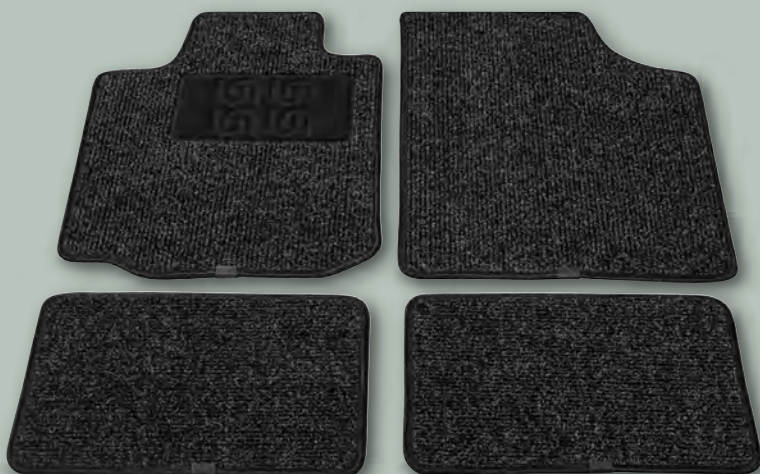

Od poniedziałku, 27.04

ULTIMATE SPEED
Komplet dywaników
samochodowych, 4 elementy

1 zestaw
34,99

ULTIMATE SPEED
Akcesoria do samochodu

do wyboru: 2 rodzaje organizerów
na tylne siedzenie,
zestaw 2 osłon na szyby boczne
lub ściereczka z mikrofibry