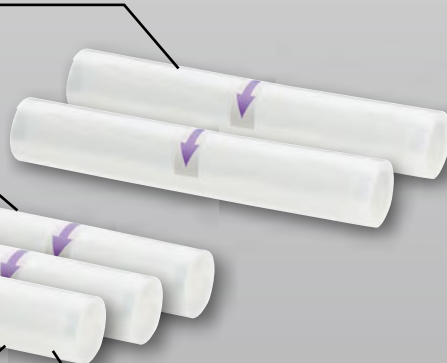

**Taniej
drugi, tańszy
produkt**

80%

2 rolki o szer. 28 cm i dł. 3 m

przystosowane
do kuchenek
mikrofalowych

odporność na temp.
od -20°C do 110°C

3 rolki o szer. 20 cm i dł. 3 m

Od poniedziałku, 27.04

Kuchnia i gospodarstwo domowe