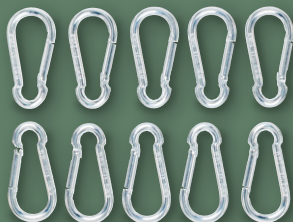

Od soboty, 2.05