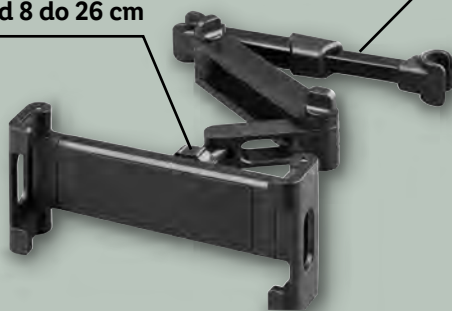

Od poniedziałku, 27.04

Warsztat i ogród

ULTIMATE SPEED

teleskopowy:
rozsuwany od 8 do 26 cm

uchwyt obracany o 360°