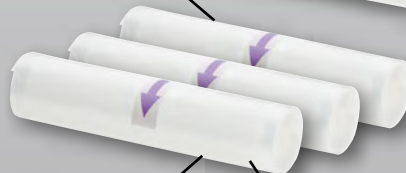

**Taniej
drugi, tańszy
produkt**

80%

2 rolki o szer. 28 cm i dł. 3 m

przystosowane
do kuchenek
mikrofalowych

odporność na temp.
od -20°C do 110°C

3 rolki o szer. 20 cm i dł. 3 m

Od poniedziałku, 27.04

Kuchnia i gospodarstwo domowe