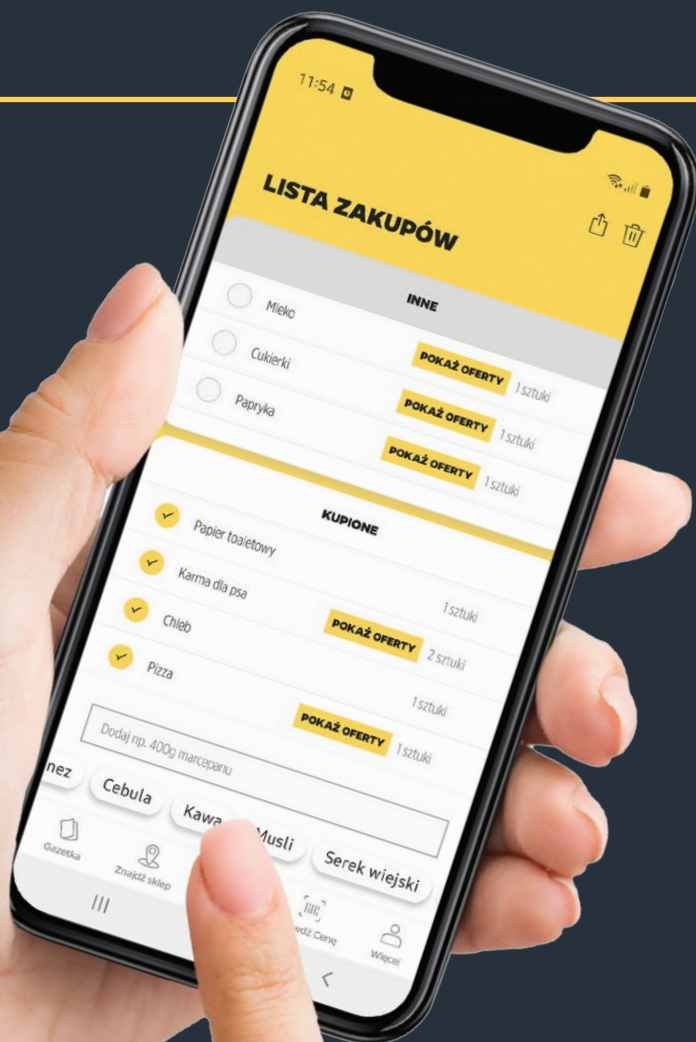

**baterie AAA
(w zestawie)**

**hartowane
szkło**

posiada bardzo przydatną
funkcję tarowania

Łucznik  i Netto 

dla Małych Wojowników!

OD PONIEDZIAŁKU DO SOBOTY

SZUKAJ NOWEJ OFERTY
W NAJBLIŻSZY **PONIEDZIAŁEK**

Netto

**Sprawdź gazetki
ulubionych sieci na stronie**

ding.pl

ROSSMANN