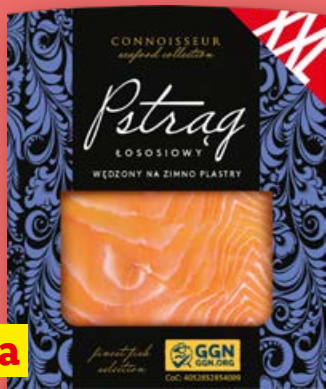

Supercena
19,99

SEAMOR
RYBY JAK Z NADMORSKIEJ WĘDZARNI
Krewetki wędzone na gorąco
100 g
1 kg = 129,90

100 g
12,99

Pstrąg wędzony na zimno, plastry, XXL
150 g
100 g = 10,66

Supercena
15,99

 **produkt mrożony**