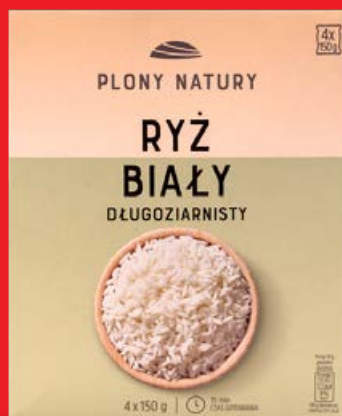

Taniej dzięki niższym cenom regularnym

To się opłaca.

Oszczędzasz

**0,50
zł!**