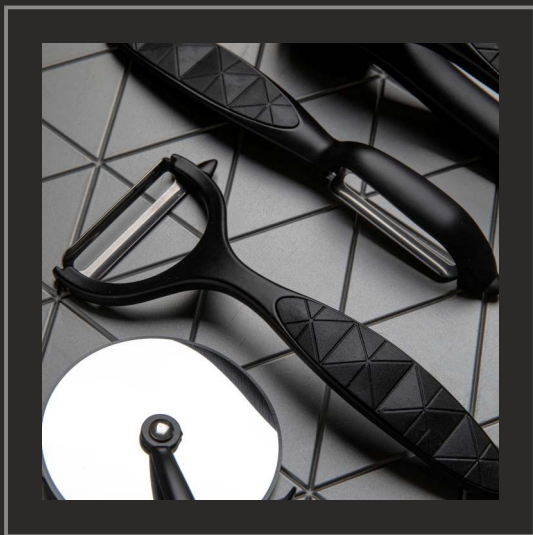

cena od:

24,99 zł

POJEMNIKI EMALIOWANE
Z POKRYWką 10-18 CM
DEKOR OWOCKI

cena od:

29,99 zł

FFLORINA®

AKCESORIA BLACK

cena od: **7,99 zł**