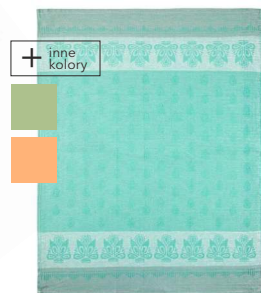

cena od:

45,99 zł

+ inne rozmiary

**GARNEK EMALIOWANY
PYZA CAMELLIA Z/P.
16 CM / 2,2 L**

cena od:

49,99 zł

+ inne rozmiary

**RONDEL EMALIOWANY
PYZA CAMELLIA B/P.
14 CM / 700 ML**

cena od:

39,99 zł

+ inne kolory

**ŚCIERKA DEKOR
50X70 CM CAMELLIA**

9,99 zł

**CZAJNIK EMALIOWANY
GŁADKI APERTO
2,2 L BIAŁY**

79,99 zł

**CZAJNIK EMALIOWANY
GŁADKI APERTO
2,2 L CZARNY**