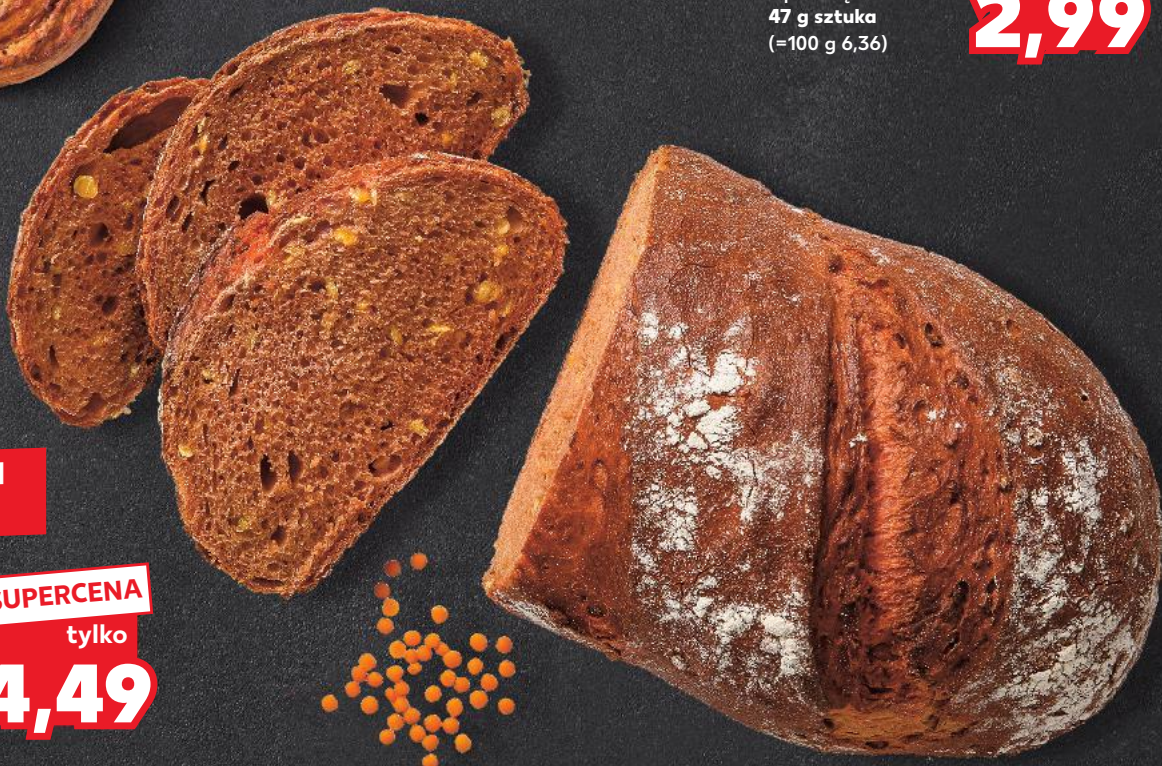

**Z PŁATKAMI
CZEKOLADY**

Babka
kakaowa mini
z polewą
47 g sztuka
(=100 g 6,36)

SUPERCENA
tylko
2,99

**NA ŻYTNIM
ZAKWASIE**

Chleb
z burakami
i soczewicą
360 g sztuka
(=100 g 1,25)

SUPERCENA
tylko
4,49

JESTEM TU NA CHWILĘ