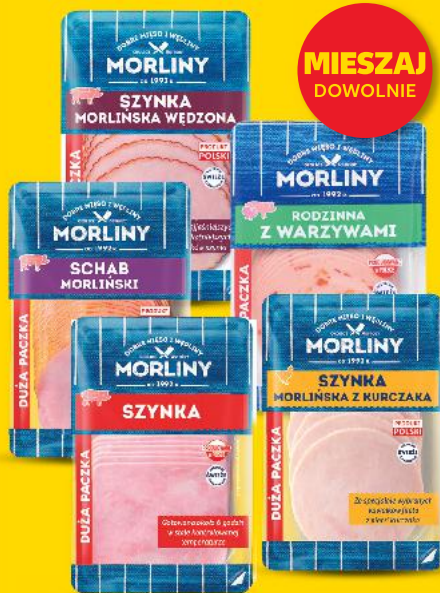

Mięso mielone z łopatki wieprzowej i wołowy
 500 g opakowanie (=1 kg 16,98)

-34%
 cena przed obniżką 12,99
8,49

PRODUKT POLSKI

Stoisko Mięse

Polski schab wieprzowy bez kości, w plastrach
 360 g opakowanie (=1 kg 24,97)

-22%
 cena przed obniżką 11,54
8,99

KUP 2+1 NAJTAŃSZA GRATIS

WSZYSTKIE WĘDLINY W PŁASTRACH MARKI MORLINY

MIESZAJ DOWOLNIE

Uwaga! Nie łączymy ofert! Zdjęcia poglądowe.

WYBRANE PRODUKTY W PROMOCJI

NAWET DO

-34%
TANIEJ