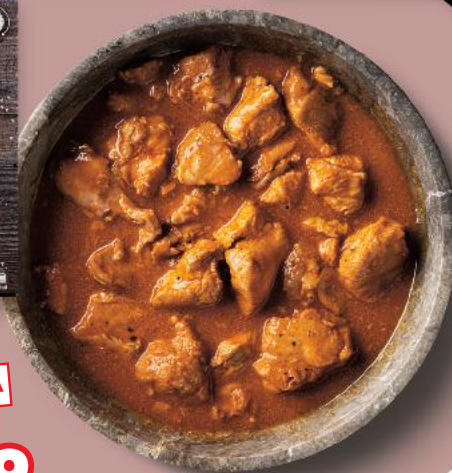

MIĘSO/DRÓB – SAMOOBSŁUGA

OD CZWARTKU 20.03

KAŻDY z NAS OSZCZĘDZA!
Z KAUF LAND CARD

MORLINY
Żeberka wieprzowe
paski
1 kg

Z KARTĄ
-26%
16,99

cena bez karty **23,09***

* Cena przed obniżką

GOLONKA WIEPRZOWA

- ✓ golonkę wraz z sosem umieścić w naczyniu żaroodpornym
- ✓ piec w temp. 180°C przez ok. 30 min
- ✓ golonkę można również grillować pod przykryciem przez ok. 30 min

Golonka wieprzowa z kością długo gotowana 1 kg

SUPERCENA
tylko

17,99

INDYKPOL
Gulasz z indyka po węgiersku, wolno gotowany 400 g opakowanie (=1 kg 37,48)

SUPERCENA
tylko
14,99

GULASZ Z INDYKA PO WĘGIERSKU

- ✓ mięso z uda indyka
- ✓ można przygotować w garnku, piekarniku lub na patelni
- ✓ gotowe w 10-15 min

ŻOŁĄDKI Z GĘSI

- ✓ wstawić do nagrzanego piekarnika i piec ok. 25 min w temp. 200°C z termoobiegiem
- ✓ po przygotowaniu są delikatne i soczyste
- ✓ bogate źródło kolagenu

DROSEED
Żołądki z gęsi wolno gotowane, z warzywami 400 g opakowanie (=1 kg 29,98)

SUPERCENA
tylko
11,99