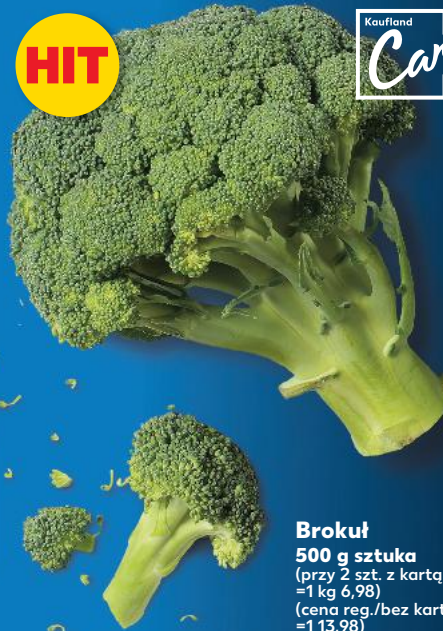

**Polskie ogórki  
luzem  
1 kg**

**Z KARTA Card  
-50%  
9,99**

cena bez karty **19,99\***

\* Cena przed obniżką

**HIT**

Kaufland  
**Card**

**KAŻDY z NAS  
OSZCZĘDZA!  
Z KAUF LAND CARD**

**KUP  
1+1  
GRATIS**