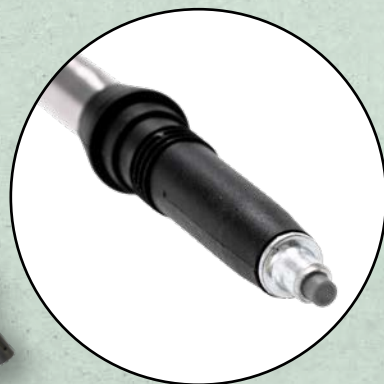

69,99

od soboty 4.07

HIT!
OFERTA

trzysekcyjna
konstrukcja
składania

regulowana
długość
110-125 cm

ADVENTURIDGE

- wykonane z lekkiego aluminium
- z wyjmowanymi nakładkami dla lepszej przyczepności do podłoża
- ergonomiczna rękojeść z regulowanymi paskami