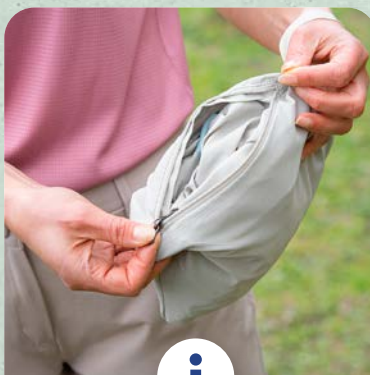

- kaptur ze ściągaczem i stoperem
- osłona na brode
- kieszenie zapinane na zamek błyskawiczny
- możliwość złożenia kurtki do kieszeni
- lekka, szybkoschnąca