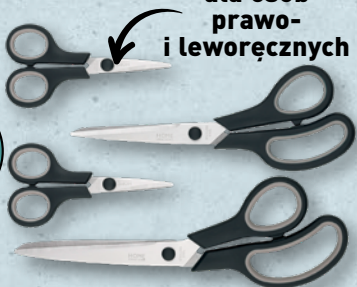

14,99

- Zestaw
do wyboru:
- prostokątna (wymiary: ok. 42,7 x 29,8 x 7,8 cm)
 - tortownica (wymiary: ok. 28,5 x 9,5 cm)
 - keksówka (wymiary ok. 36 x 16 x 12,5 cm)

34,99

- Sztuka
do wyboru:
- okrągła szczotka
 - dozownik z pompą i gąbka w zestawie
 - szczotka z rączką
 - szczotki wymienne

od środy 1.07

NOVITESSE

OEKO
TEX®
STANDARD
100
A17-1279
Hohenstein HTTI

NOVITESSE
Ręcznik plażowy

Sztuka
wykonany z szybkoschnącej mikrofibry;
wymiary: 170 x 190 cm;
różne wzory

34,99

aż 3 szt.

HOME CREATION
Zestaw szczoteczek do rąk

Zestaw 3 szt.
uchwyt odporny na działanie gorącej wody;
różne rodzaje

12,99

C
CROFTON

dla osób
prawo-
i leworęcznych

HOME CREATION
Zestaw nożyczek

Zestaw 4 szt.
• ostrze: stal szlachetna
• z uchwytem typu soft touch
• w zestawie: nożyce krawieckie, nożyczki domowe,
nożyczki do majsterkowania i nożyczki do szycia
różne kolory