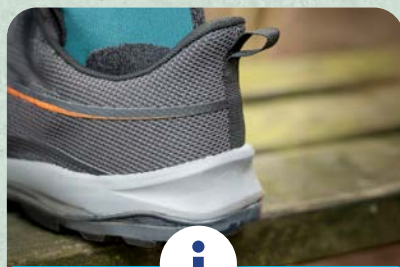

- efektywna wentylacja, która zapobiega przegrzewaniu stóp
- wkładka z pianki EVA dla lepszej amortyzacji i komfortu podczas noszenia obuwia
- przyczepna i lekka podeszwa z tworzywa TPR (kauczuk termoplastyczny)
- sznurowadła umożliwiające dokładne dopasowanie do stopy
- wodoodporne do 60 minut
- idealne na piesze wędrówki

02

ADVENTURIDGE Koszulka turystyczna damska/męska

Sztuka
Rozmiary damskie: S-L
Rozmiary męskie: M-XL

SZYBKOSCHNĄCY
MATERIAL

11-58464 Shirley

17,99

03

ADVENTURIDGE Kurtka turystyczna damska/męska

Sztuka
Rozmiary damskie: S-L
Rozmiary męskie: M-XL

39,99

04

ADVENTURIDGE Buty turystyczne damskie/męskie

Para
hydrofobowe;
z wkładką z pianki EVA;
dwa rodzaje
Rozmiary damskie: 38-41
Rozmiary męskie: 42-44

69,99