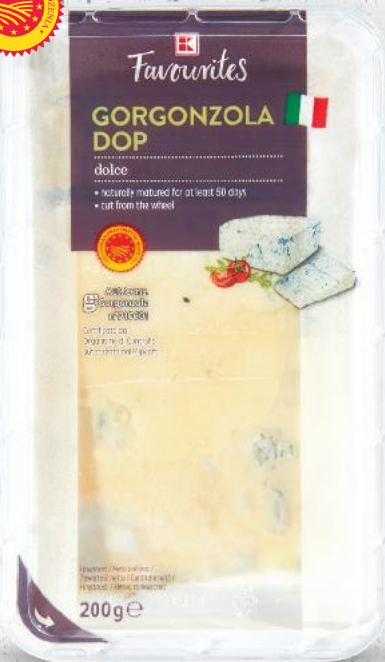

~~15,73~~ -23%
cena
sprzed
pierwszej obniżki

11,99

Favourites

**Ser Parmigiano
Reggiano**
tarty
100 g opakowanie
(=1 kg 69,90)

~~8,99~~ -22%
cena
sprzed
pierwszej obniżki

6,99

Favourites

**Ser
Gorgonzola**
łagodny, pikantny
200 g opakowanie
(=1 kg 39,95)