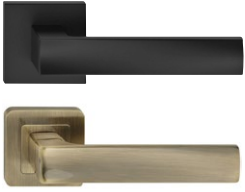

DRZWI

Najniższa cena z 30 dni przed obniżką we wszystkich sklepach OBI: 45,99

Taniej o 34%

~~45,99~~
29,99 szt.

Klamka Euforia

kolor czarny, nr OBI 6716732
Dostępne również kolory: chrom, nikiel, patyna, grafit 40,99* **29,99 szt.**
np. nr OBI 6716864
W sprzedaży dostępne również rozety do klamek Euforia.

*Najniższa cena z 30 dni przed obniżką we wszystkich sklepach OBI.