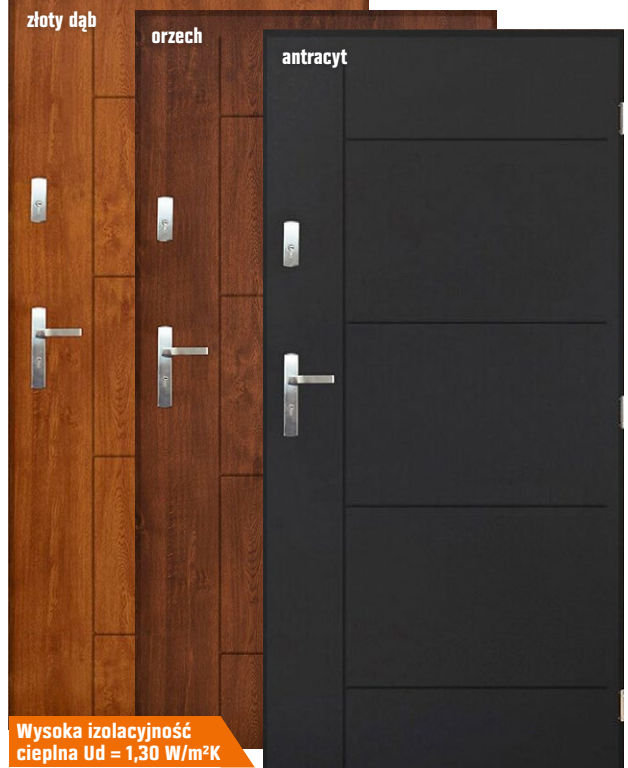

## Skrzydło drzwiowe Chicago

szer.: 70 i 80 cm, kolor biel świetlista  
1 pokojowe, np. nr OBI 7172364  
2 z podcięciem wentylacyjnym np. nr OBI 7172281  
Cena nie obejmuje: klamki, ościeżnicy i listwy opaskowej.