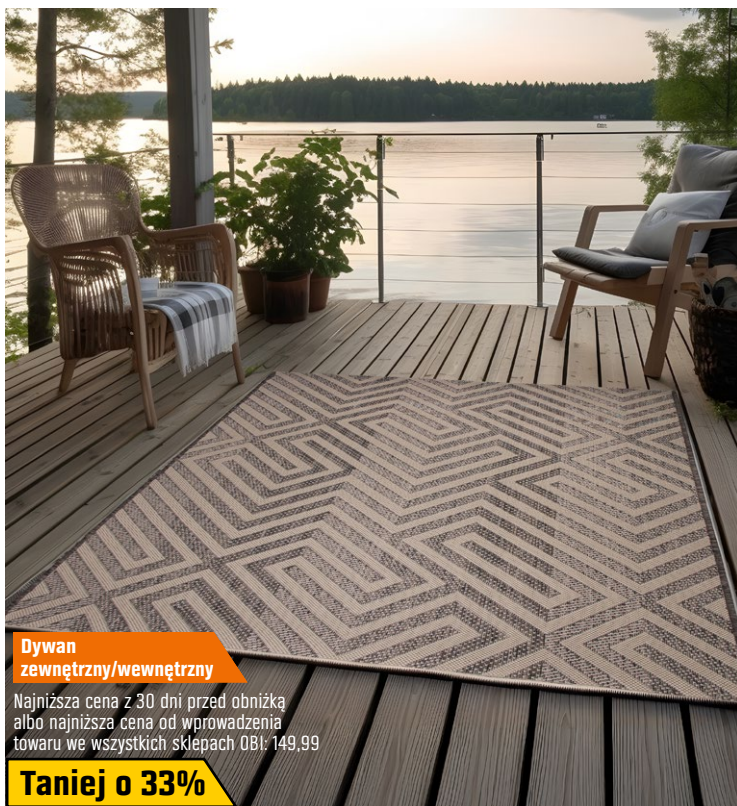

Dywan zewnętrzny/wewnętrzny

Najniższa cena z 30 dni przed obniżką
albo najniższa cena od wprowadzenia
towaru we wszystkich sklepach OBI: 149,99

Taniej o 33%

~~149,99~~
99,99 szt.

Dywan Strada

kolor ciemny beż, wym. 120 x 160 cm
nr OBI 7230873
Dostępne różne wzory i rozmiary.